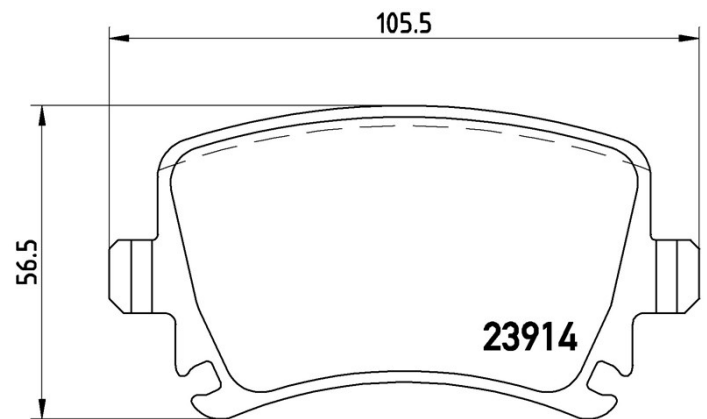

Tekniska data för bromsbeläggen

Axel

Bak

WVA

23914

Bredd

105,5 mm

Tjocklek

17,2 mm

Höjd

56,5 mm

Bromssystem

Lucas

Funktioner

Med bromsok skruvar

Med tillbehör

Slitageindikator

Förberedd

EAN-kod

8020584062449

Kompatibla fordon

AUDI

Modell	Typ	kW	År
A3 (8P1)	3.2 V6 quattro	184	07/03 05/09
A3 (8P1)	S3 quattro	188	02/07 08/12
A3 (8P1)	S3 quattro	195	11/06 08/12
A3 Sportback (8PA)	3.2 V6 quattro	184	09/04 05/09
A3 Sportback (8PA)	RS3 quattro	250	01/11 12/12
A3 Sportback (8PA)	S3 quattro	195	06/08 03/13
A3 Sportback (8PA)	S3 quattro	188	07/08 03/13
A4 Convertible (8H7, B6, 8HE, B7)	2.0 TFSI 16V	147	01/06 03/09
A4 Convertible (8H7, B6, 8HE, B7)	2.0 TFSI quattro	147	11/05 03/09
A4 Convertible (8H7, B6, 8HE, B7)	2.7 TDI	132	06/06 03/09
A4 Convertible (8H7, B6, 8HE, B7)	3.0 TDI quattro	150	01/06 03/09
A4 Convertible (8H7, B6, 8HE, B7)	3.0 TDI quattro	171	01/06 03/09