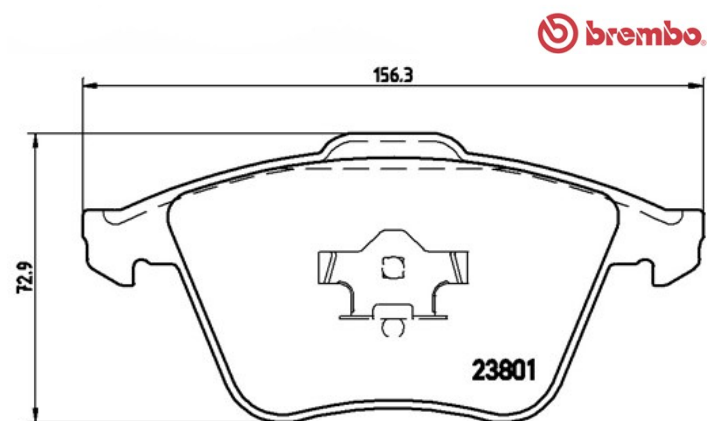

Tekniska data för bromsbelägg

Axel
Fram

WVA
23801, 23950

Bredd
156,3 - 155,1 mm

Tjocklek
20,3 mm

Höjd
72,9 mm

Bromssystem
Teves

Funktioner

Slitageindikator
Elektrisk

EAN-kod
8020584062463

Kompatibla fordon

AUDI

Modell	Typ	kW	År
A4 (8E2, B6)	1.8 T	110	11/00 07/02
A4 (8E2, B6)	2.0	96	11/00 12/04