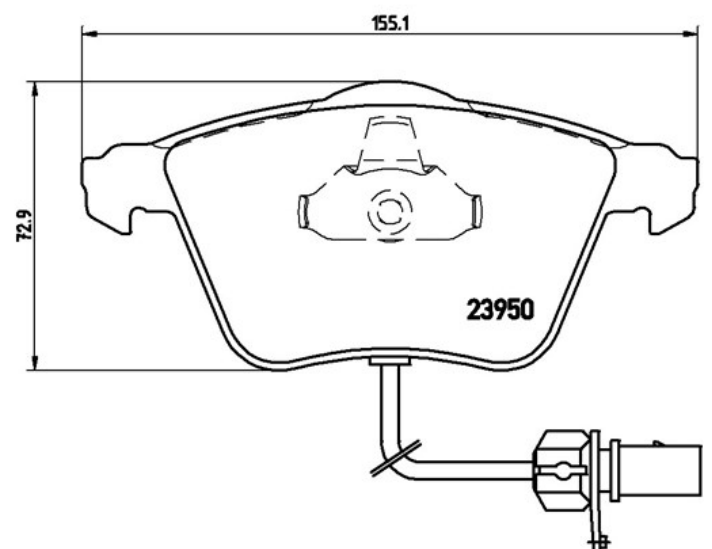

Tekniska data för bromsbelägg

Axel
Fram

WVA
23801, 23950

Bredd
156,3 - 155,1 mm

Tjocklek
20,3 mm

Höjd
72,9 mm

Bromssystem
Teves

Funktioner

Slitageindikator
Elektrisk

EAN-kod
8020584062463

Kompatibla fordon

AUDI

Modell	Typ	kW	År
A4 (8E2, B6)	1.8 T	110	11/00 07/02
A4 (8E2, B6)	2.0	96	11/00 12/04