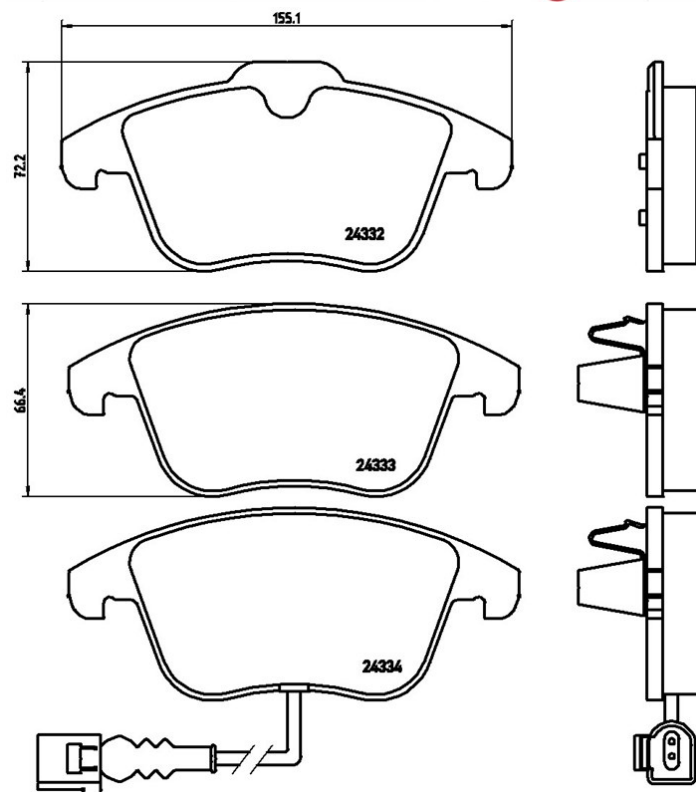

Tekniska data för bromsbelägg

Axel
Fram

WVA
24332, 24333, 24334

Bredd
155,1 mm

Tjocklek
20,6 - 19,9 mm

Höjd
66,4 - 72,2 mm

Bromssystem
Teves

Funktioner
Med kolvlämma

Slitageindikator
Elektrisk

EAN-kod
8020584062616

Kompatibla fordon

AUDI

Modell	Typ	kW	År
Q3 (8UB, 8UG)	1.4 TFSI	92	07/16 10/18
Q3 (8UB, 8UG)	1.4 TSI	110	10/13 10/18
Q3 (8UB, 8UG)	2.0 TDI	88	03/15 10/18
Q3 (8UB, 8UG)	2.0 TDI	135	05/15 10/18
Q3 (8UB, 8UG)	2.0 TDI	130	06/11 04/15
Q3 (8UB, 8UG)	2.0 TDI	100	09/11 10/18