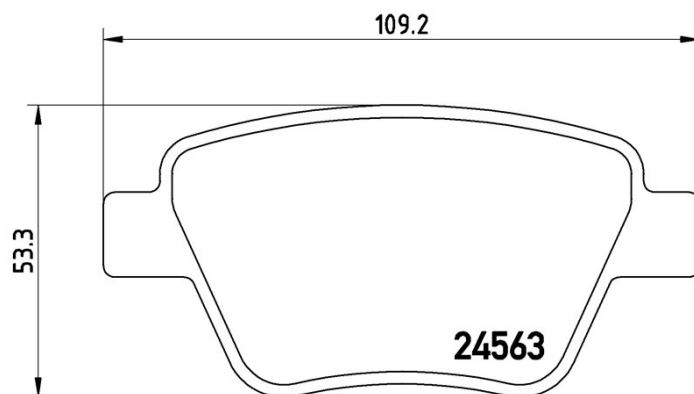

Tekniska data för bromsbeläggen

Axel

Bak

WVA

24563

Bredd

109,2 mm

Tjocklek

17,7 mm

Höjd

53,3 mm

Bromssystem

Bosch

Funktioner

Med bromsok skruvar

Slitageindikator

Utan

EAN-kod

8020584091043

Kompatibla fordon

AUDI

Modell	Typ	kW	År
A1 (8X1, 8XK)	1.2 TFSI	63	05/10 04/15
A1 (8X1, 8XK)	1.4 TFSI	136	01/11 04/15
A1 (8X1, 8XK)	1.4 TFSI	103	04/12 04/15
A1 (8X1, 8XK)	1.4 TFSI	90	05/10 04/15
A1 (8X1, 8XK)	1.6 TDI	66	03/11 04/15
A1 (8X1, 8XK)	1.6 TDI	77	05/10 04/15
A1 (8X1, 8XK)	2.0 TDI	100	05/12 04/15
A1 (8X1, 8XK)	2.0 TDI	105	09/11 04/15
A1 (8X1, 8XK)	2.0 TFSI quattro	188	03/12 11/12
A1 (8X1, 8XK)	S1 quattro	170	03/14 10/18
A1 Sportback (8XA, 8XF)	1.2 TFSI	63	01/12 04/15
A1 Sportback (8XA, 8XF)	1.4 TFSI	103	04/12 04/15