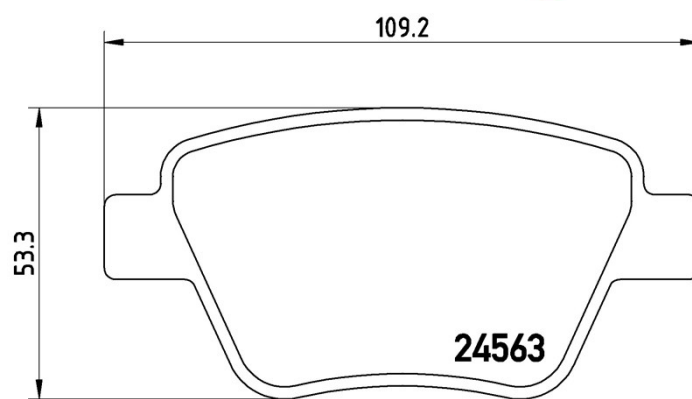

Tekniska data för bromsbeläggen

Axel
Bak

Bredd
109,2 mm

Höjd
53,3 mm

Funktioner
Med bromsok skruvar

WVA
24563

Tjocklek
17,7 mm

Bromssystem
Bosch

Slitageindikator
Utan

EAN-kod
8020584069387

Kompatibla fordon

AUDI

Modell	Typ	kW	År
A1 (8X1, 8XK)	1.2 TFSI	63	05/10 04/15
A1 (8X1, 8XK)	1.4 TFSI	136	01/11 04/15
A1 (8X1, 8XK)	1.4 TFSI	103	04/12 04/15
A1 (8X1, 8XK)	1.4 TFSI	90	05/10 04/15
A1 (8X1, 8XK)	1.6 TDI	66	03/11 04/15
A1 (8X1, 8XK)	1.6 TDI	77	05/10 04/15
A1 (8X1, 8XK)	2.0 TDI	100	05/12 04/15
A1 (8X1, 8XK)	2.0 TDI	105	09/11 04/15
A1 (8X1, 8XK)	2.0 TFSI quattro	188	03/12 11/12
A1 (8X1, 8XK)	S1 quattro	170	03/14 10/18
A1 Sportback (8XA, 8XF)	1.2 TFSI	63	01/12 04/15
A1 Sportback (8XA, 8XF)	1.4 TFSI	103	04/12 04/15