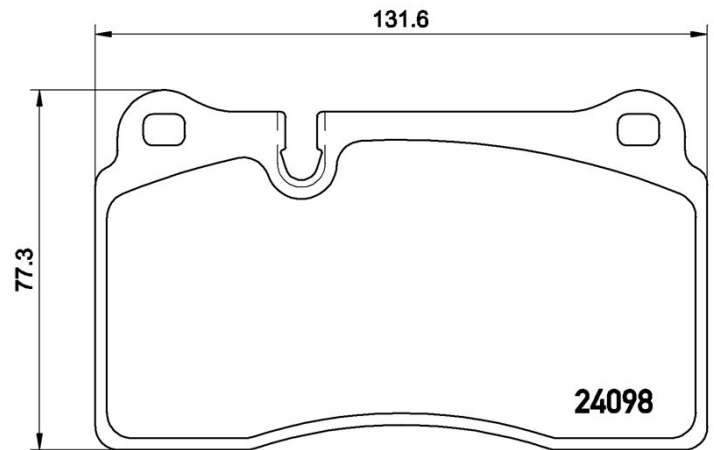

Tekniska data för bromsbeläggen

Axel
Fram**WVA**
24098**Bredd**
131,8 mm**Tjocklek**
16 mm**Höjd**
77,2 mm**Bromssystem**
Brembo**Funktioner****Slitageindikator**
Förberedd**EAN-kod**
8020584103890

Kompatibla fordon

AUDI

Modell	Typ	kW	År
A3 Sportback (8PA)	RS3 quattro	250	01/11 12/12
TT (8J3)	2.5 RS quattro	250	07/09 06/14
TT Roadster (8J9)	2.5 RS quattro	250	07/09 06/14

SEAT

Modell	Typ	kW	År
LEON (5F1)	2.0 Cupra	195	10/13 -
LEON (5F1)	2.0 Cupra	206	10/13 -
LEON (5F1)	2.0 Cupra	213	10/15 -
LEON Box Body / Hatchback (5F1)	2.0 Cupra	213	09/15 10/16
LEON SC (5F5)	2.0 Cupra	195	10/13 -
LEON SC (5F5)	2.0 Cupra	206	10/13 -
LEON SC (5F5)	2.0 Cupra	213	10/15 -

LEON ST (5F8)	2.0 Cupra	195	10/13 -
LEON ST (5F8)	2.0 Cupra	206	10/13 -
LEON ST (5F8)	2.0 Cupra	213	10/15 -
LEON ST Box Body / Estate (5F8)	2.0 Cupra	206	10/13 -

OE-nummer

Kompatibla OE-nummer

AUDI	8J0698151D
AUDI	8J0698151E
AUDI	8J0698151G
AUDI	8J0698151H
AUDI	8J0698151K
SEAT	8J0698151D
SEAT	8J0698151E
SEAT	8J0698151G
SEAT	8J0698151H
SEAT	8J0698151K
SKODA	8J0698151D
SKODA	8J0698151E
SKODA	8J0698151G
SKODA	8J0698151H
SKODA	8J0698151K
VW	8J0698151D
VW	8J0698151E
VW	8J0698151G
VW	8J0698151H
VW	8J0698151K