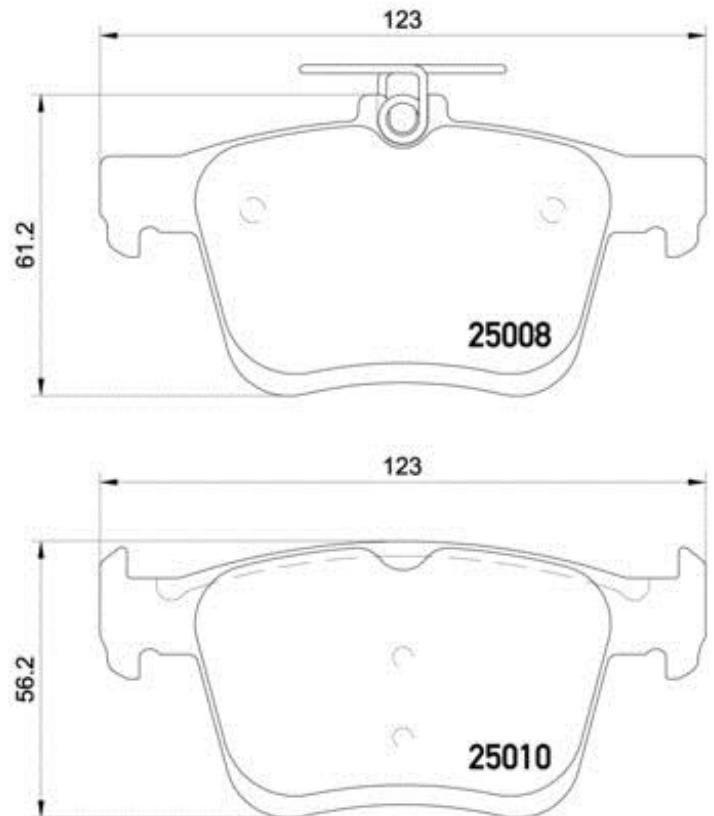

Tekniska data för bromsbeläggen

Axel Bak	WVA 25008, 25010
Bredd 123 mm	Tjocklek 16,4 mm
Höjd 56,2 - 61,2 mm	Bromssystem Teves
Funktioner	Slitageindikator Utan
EAN-kod 8020584069400	

Kompatibla fordon

AUDI				
Modell	Typ	kW	År	
A3 (8V1, 8VK)	1.0 TFSI	85	07/16 -	
A3 (8V1, 8VK)	1.2 TFSI	77	02/13 -	
A3 (8V1, 8VK)	1.2 TFSI	81	05/14 -	
A3 (8V1, 8VK)	1.4 TFSI	103	03/13 -	
A3 (8V1, 8VK)	1.4 TFSI	90	04/12 -	
A3 (8V1, 8VK)	1.4 TFSI	92	05/14 -	
A3 (8V1, 8VK)	1.4 TSI	110	05/14 -	
A3 (8V1, 8VK)	1.5 TFSI	110	05/17 -	
A3 (8V1, 8VK)	1.6 TDI	85	02/17 -	
A3 (8V1, 8VK)	1.6 TDI	81	09/13 -	
A3 (8V1, 8VK)	1.6 TDI	77	10/12 -	
A3 (8V1, 8VK)	1.8 TFSI	132	04/12 -	
A3 (8V1, 8VK)	1.8 TFSI quattro	132	08/12 -	
A3 (8V1, 8VK)	2.0 TDI	81	01/13 -	