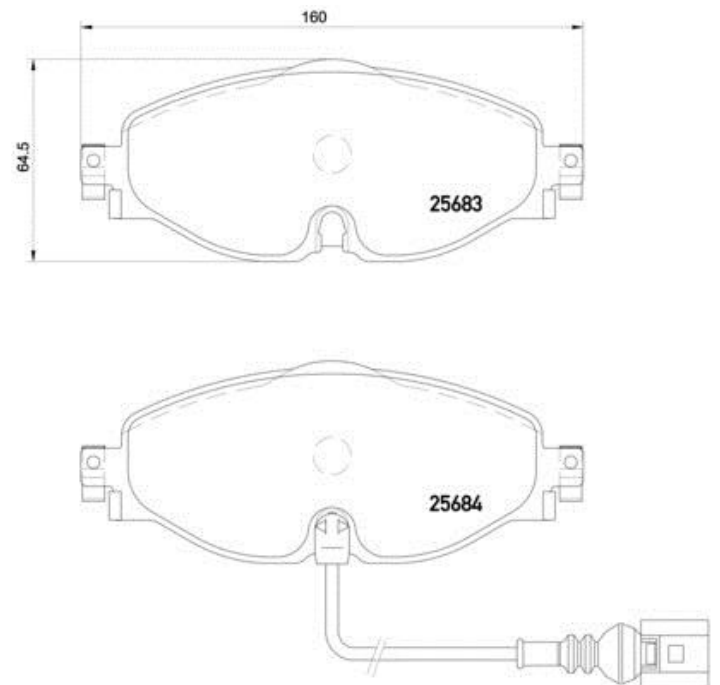

Tekniska data för bromsbeläggen

Axel

Fram

WVA

25683

Bredd

160,2 mm

Tjocklek

20,3 mm

Höjd

64,5 mm

Bromssystem

TRW

Funktioner

Med bromsok skruvar

Slitageindikator

Elektrisk

EAN-kod

8020584103999

Kompatibla fordon

AUDI

Modell	Typ	kW	År
A3 (8V1, 8VK)	1.0 TFSI	85	07/16 -
A3 (8V1, 8VK)	1.2 TFSI	77	02/13 -
A3 (8V1, 8VK)	1.2 TFSI	81	05/14 -
A3 (8V1, 8VK)	1.4 TFSI	103	03/13 -
A3 (8V1, 8VK)	1.4 TFSI	90	04/12 -
A3 (8V1, 8VK)	1.4 TFSI	92	05/14 -
A3 (8V1, 8VK)	1.4 TSI	110	05/14 -