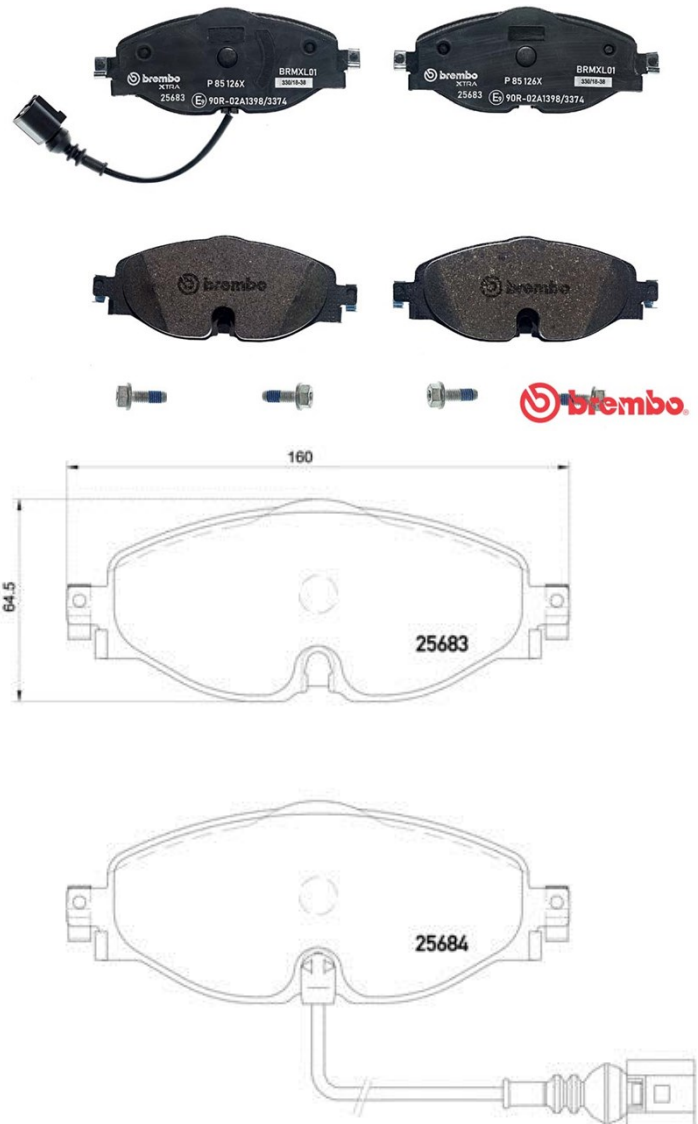

Tekniska data för bromsbeläggen

Axel

Fram

WVA

25683

Bredd

160,2 mm

Tjocklek

20,3 mm

Höjd

64,5 mm

Bromssystem

TRW

Funktioner

Med bromsok skruvar

Slitageindikator

Elektrisk

EAN-kod

8020584069417

Kompatibla fordon

AUDI

Modell	Typ	kW	År
A3 (8V1, 8VK)	1.0 TFSI	85	07/16 -
A3 (8V1, 8VK)	1.2 TFSI	77	02/13 -
A3 (8V1, 8VK)	1.2 TFSI	81	05/14 -
A3 (8V1, 8VK)	1.4 TFSI	103	03/13 -
A3 (8V1, 8VK)	1.4 TFSI	90	04/12 -
A3 (8V1, 8VK)	1.4 TFSI	92	05/14 -
A3 (8V1, 8VK)	1.4 TSI	110	05/14 -
A3 (8V1, 8VK)	1.5 TFSI	110	05/17 -
A3 (8V1, 8VK)	1.6 TDI	85	02/17 -