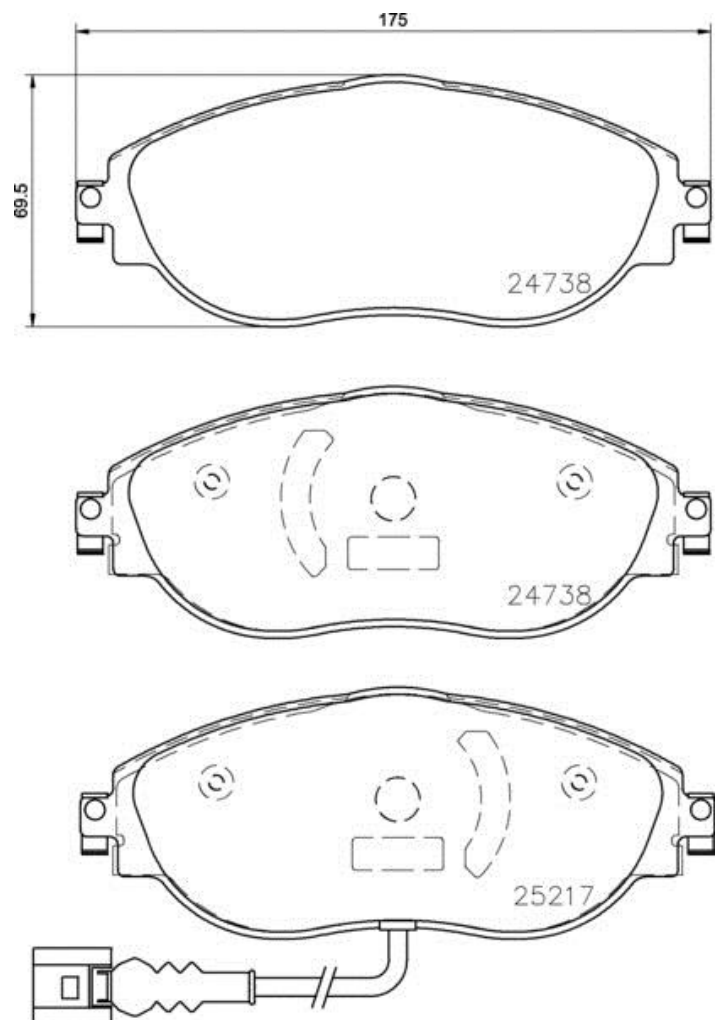

Tekniska data för bromsbeläggen

Axel

Fram

WVA

24738, 25217

Bredd

175 mm

Tjocklek

20 mm

Höjd

69,5 mm

Bromssystem

TRW

Funktioner

Med bromsok skruvar

Slitageindikator

Elektrisk

EAN-kod

8020584109625

Kompatibla fordon

AUDI

Modell	Typ	kW	År
A3 Convertible (8V7, 8VE)	S3 quattro	221	04/14 -

SEAT