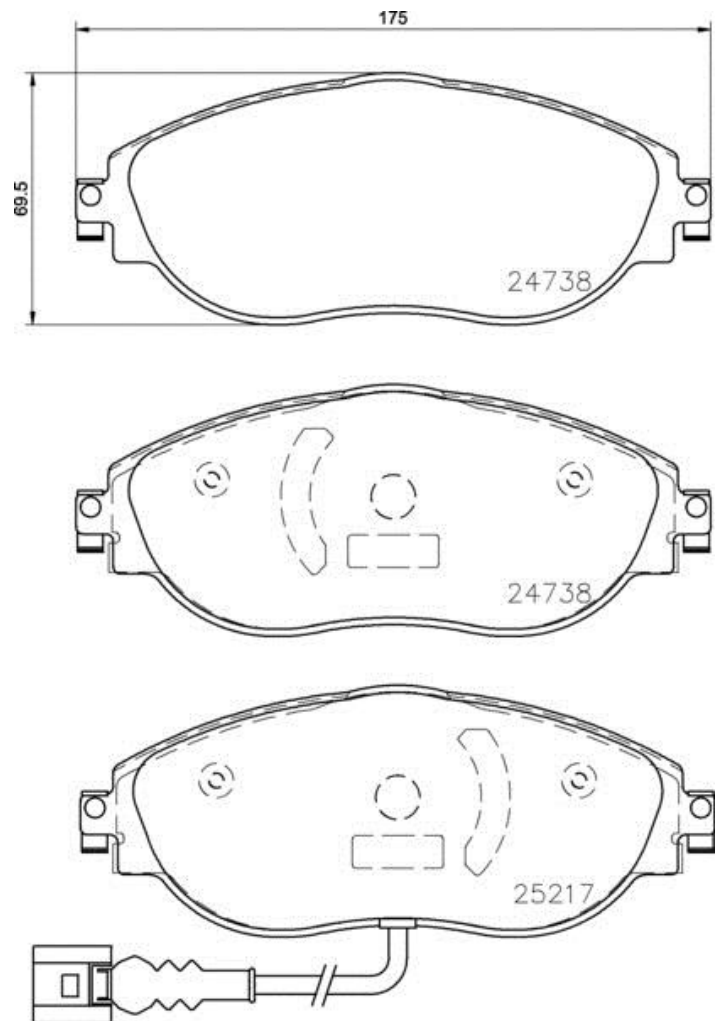

Tekniska data för bromsbeläggen

Axel

Fram

WVA

24738, 25217

Bredd

175 mm

Tjocklek

20 mm

Höjd

69,5 mm

Bromssystem

TRW

Funktioner

Med bromsok skruvar

Slitageindikator

Elektrisk

EAN-kod

8020584069431

Kompatibla fordon

AUDI

Modell	Typ	kW	År
A3 Convertible (8V7, 8VE)	S3 quattro	221	04/14 -

SEAT

Modell	Typ	kW	År
ALHAMBRA (710, 711)	1.4 TSI	110	05/15 -
ALHAMBRA (710, 711)	1.4 TSI	110	06/10 -
ALHAMBRA (710, 711)	1.8 TSI	118	11/12 -
ALHAMBRA (710, 711)	2.0 TDI	85	05/11 -
ALHAMBRA (710, 711)	2.0 TDI	110	05/15 -
ALHAMBRA (710, 711)	2.0 TDI	135	05/15 -
ALHAMBRA (710, 711)	2.0 TDI	103	06/10 -
ALHAMBRA (710, 711)	2.0 TDI	125	06/10 -