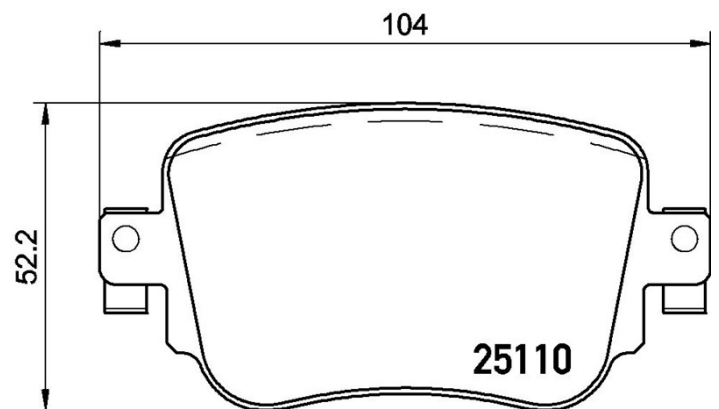

Tekniska data för bromsbeläggen

Axel

Bak

WVA

25110

Bredd

104 mm

Tjocklek

17,5 mm

Höjd

52,2 mm

Bromssystem

Lucas

Funktioner

Med bromsok skruvar

Slitageindikator

Utan

EAN-kod

8020584110867

Kompatibla fordon

AUDI

Modell	Typ	kW	År
A1 (8X1, 8XK)	1.0 TFSI	60	01/16 10/18
A1 (8X1, 8XK)	1.0 TFSI	70	03/15 10/18
A1 (8X1, 8XK)	1.4 TDI	66	11/14 10/18
A1 (8X1, 8XK)	1.4 TFSI	92	11/14 10/18
A1 (8X1, 8XK)	1.4 TSI	110	11/14 10/18
A1 (8X1, 8XK)	1.6 TDI	85	11/14 10/18
A1 (8X1, 8XK)	1.8 TFSI	141	02/15 10/18
A1 Sportback (8XA, 8XF)	1.0 TFSI	60	01/16 10/18
A1 Sportback (8XA, 8XF)	1.0 TFSI	70	03/15 10/18
A1 Sportback (8XA, 8XF)	1.4 TDI	66	11/14 10/18
A1 Sportback (8XA, 8XF)	1.4 TFSI	92	11/14 10/18
A1 Sportback (8XA, 8XF)	1.4 TSI	110	11/14 10/18