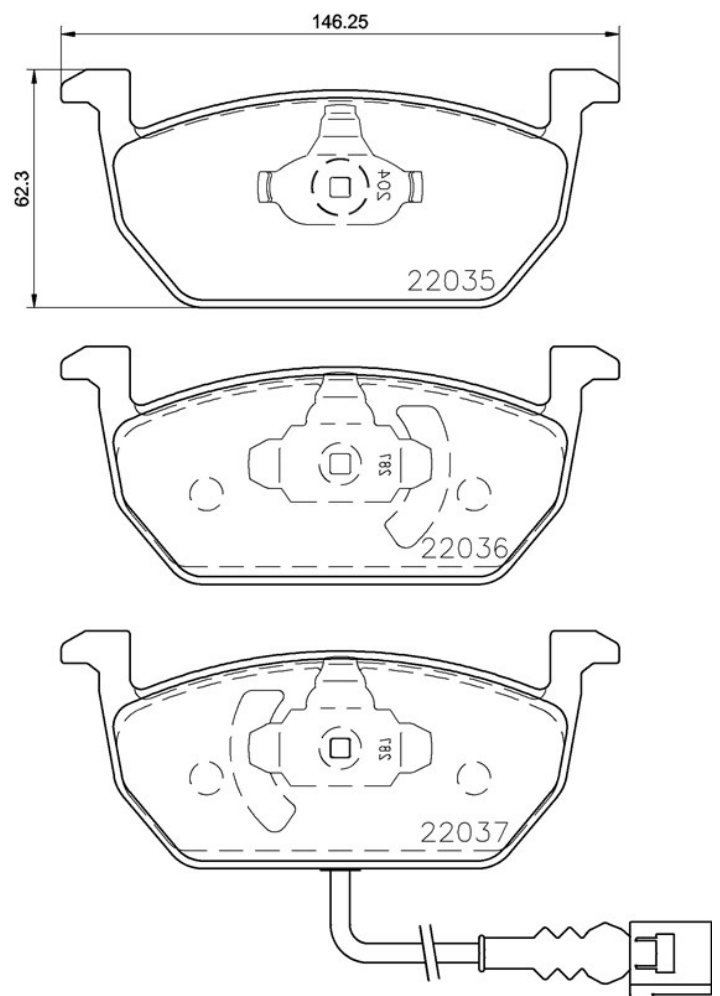

Tekniska data för bromsbeläggen

Axel

Fram

WVA

22035, 22036, 22037

Bredd

146,3 mm

Tjocklek

17,2 mm

Höjd

62,3 mm

Bromssystem

Teves

Funktioner

Slitageindikator

Elektrisk

EAN-kod

8020584112502

Kompatibla fordon

AUDI

Modell	Typ	kW	År
A3 Convertible (8V7, 8VE)	1.4 TFSI	85	02/16 -
A3 Convertible (8V7, 8VE)	2.0 TFSI quattro	162	05/14 -
A3 Limousine (8VS, 8VM)	1.6 TDI quattro	81	05/15 -