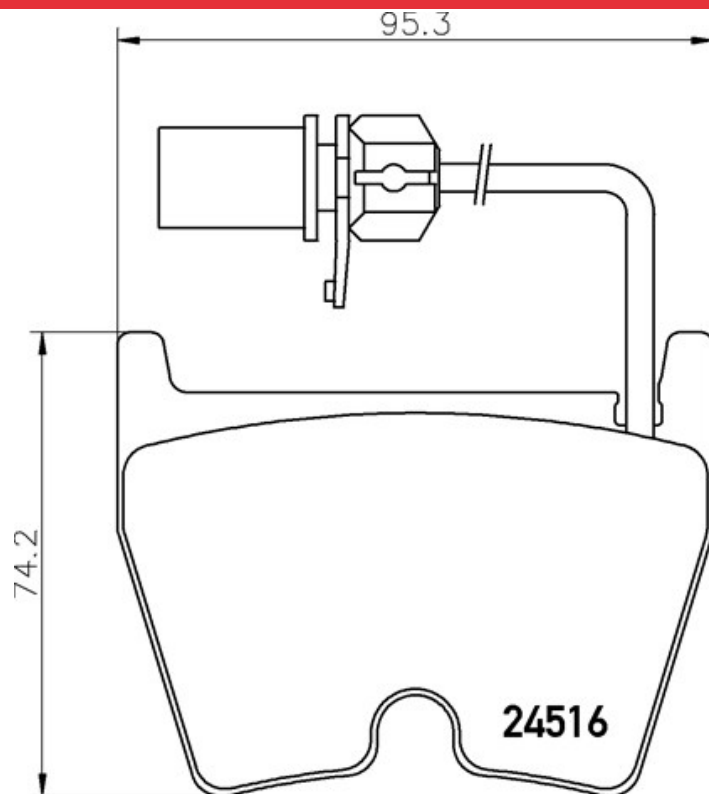

Tekniska data för bromsbeläggen

Axel Fram	WVA 24516, 23751
Bredd 95,3 mm	Tjocklek 16,7 mm
Höjd 74,2 mm	Bromssystem Brembo
Funktioner	Slitageindikator Elektrisk
EAN-kod 8020584112595	

Kompatibla fordon

AUDI

Modell	Typ	kW	År
R8 (422, 423)	4.2 FSI quattro	309	04/07 09/10
R8 (422, 423)	4.2 FSI quattro	316	07/10 07/15
R8 (422, 423)	5.2 FSI quattro	386	04/09 07/15
R8 (422, 423)	5.2 FSI quattro	404	05/12 07/15
R8 (422, 423)	5.2 FSI quattro	419	07/14 07/15
R8 (422, 423)	5.2 FSI quattro	412	11/10 07/15