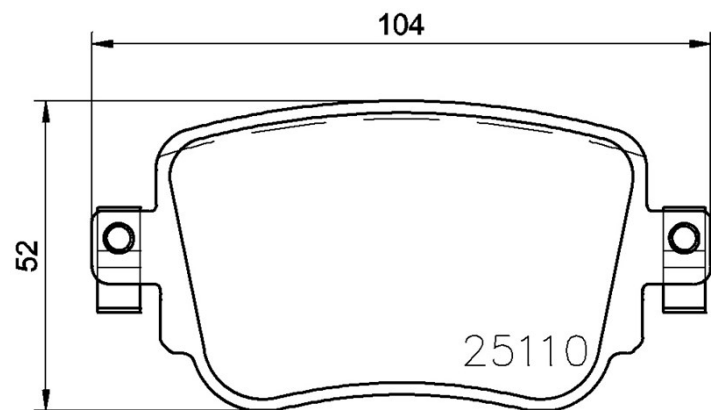

Tekniska data för bromsbeläggen

Axel

Bak

WVA

25110

Bredd

104 mm

Tjocklek

17,5 mm

Höjd

52,2 mm

Bromssystem

TRW

Funktioner

Med bromsok skruvar

Slitageindikator

Utan

EAN-kod

8020584112687

Kompatibla fordon

AUDI

Modell	Typ	kW	År
Q3 (8UB, 8UG)	1.4 TFSI	92	07/16 10/18
Q3 (8UB, 8UG)	1.4 TSI	110	10/13 10/18
Q3 (8UB, 8UG)	2.0 TDI	88	03/15 10/18
Q3 (8UB, 8UG)	2.0 TDI	135	05/15 10/18
Q3 (8UB, 8UG)	2.0 TDI	130	06/11 04/15
Q3 (8UB, 8UG)	2.0 TDI	100	09/11 10/18
Q3 (8UB, 8UG)	2.0 TDI	103	09/11 10/18
Q3 (8UB, 8UG)	2.0 TDI	110	11/14 10/18
Q3 (8UB, 8UG)	2.0 TDI quattro	103	01/12 10/18
Q3 (8UB, 8UG)	2.0 TDI quattro	120	06/11 04/15
Q3 (8UB, 8UG)	2.0 TDI quattro	130	06/11 10/18
Q3 (8UB, 8UG)	2.0 TDI quattro	110	11/14 10/18