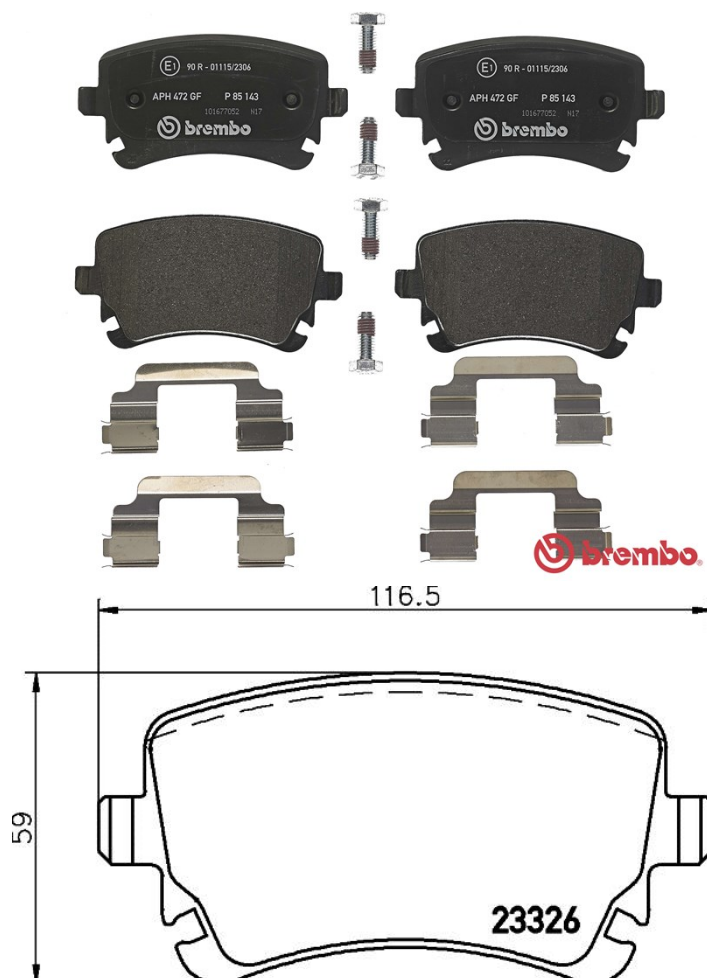

Tekniska data för bromsbelägg

Axel
Bak

Bredd
116,5 mm

Höjd
59 mm

Funktioner
Med tillbehör
Med bromsok skruvar

WVA
23326

Tjocklek
17,7 mm

Bromssystem
Lucas

Slitageindikator
Utan

EAN-kod
8020584080122

Kompatibla fordon

AUDI

Modell	Typ	kW	År
A6 (4F2, C6)	RS6 quattro	426	09/08 08/10
A6 Avant (4F5, C6)	RS6 quattro	426	04/08 08/10

BENTLEY

Modell	Typ	kW	År
CONTINENTAL Convertible (3W_)	6.0 All-wheel Drive	448	08/07 04/11
CONTINENTAL Convertible (3W_)	6.0 AWD	412	06/06 04/11
CONTINENTAL Convertible (3W_)	6.0 AWD	423	09/12 -
CONTINENTAL Convertible (3W_)	6.0 AWD	423	11/10 -
CONTINENTAL Convertible (3W_)	6.0 FLEX AWD	463	03/10 -
CONTINENTAL Convertible (3W_)	6.0 FLEX AWD	429	09/11 12/12

CONTINENTAL Coupe (3W_)	4.0	373	09/11 -
CONTINENTAL Coupe (3W_)	4.0 FLEX	373	09/11 -
CONTINENTAL Coupe (3W_)	6.0	423	01/11 05/15
CONTINENTAL Coupe (3W_)	6.0	412	06/03 12/11
CONTINENTAL Coupe (3W_)	6.0	449	09/07 12/11
CONTINENTAL Coupe (3W_)	6.0	463	10/09 -
CONTINENTAL Coupe (3W_)	6.0 FLEX	423	09/11 12/13
CONTINENTAL Coupe (3W_)	6.0 FLEX	460	09/12 -
CONTINENTAL Coupe (3W_)	6.0 FLEX	423	11/10 -
CONTINENTAL FLYING SPUR (3W_)	6.0	412	03/05 -
CONTINENTAL FLYING SPUR (3W_)	6.0 FLEX	449	09/08 -