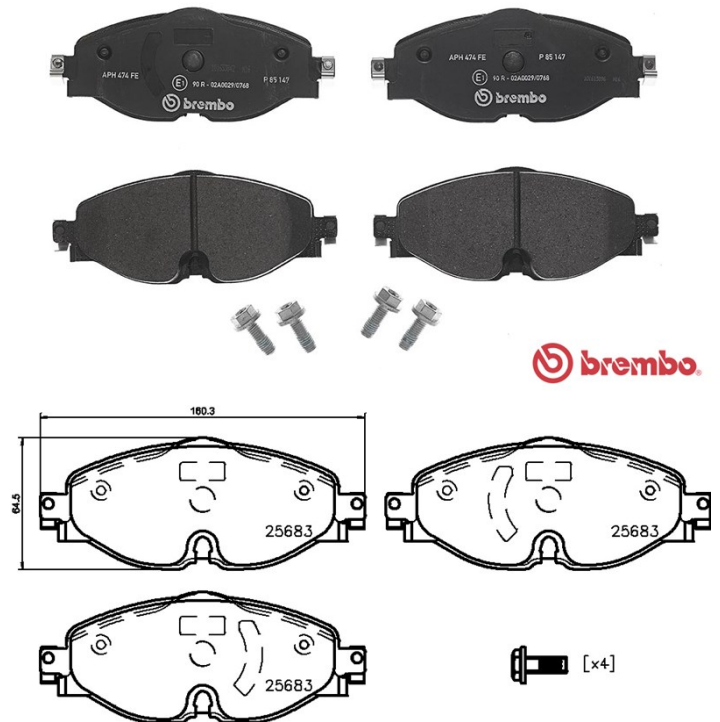

Tekniska data för bromsbeläggen

Axel

Fram

WVA

25683

Bredd

160,3 mm

Tjocklek

20,3 mm

Höjd

64,5 mm

Bromssystem

TRW

Funktioner

Med bromsok skruvar

Slitageindikator

Föberedd

EAN-kod

8020584081259

Kompatibla fordon

VW

Modell	Typ	kW	År
ARTEON (3H7)	1.5 TSi	110	11/17 -
ARTEON (3H7)	2.0 TDI	110	04/17 -
ARTEON (3H7)	2.0 TDI	140	05/17 -
ARTEON (3H7)	2.0 TDI 4motion	176	04/17 -
ARTEON (3H7)	2.0 TDI 4motion	140	05/17 -
ARTEON (3H7)	2.0 TSI	140	05/17 -
ARTEON (3H7)	2.0 TSI 4motion	206	04/17 -
CADDY ALLTRACK Box (SAA)	1.0 TSI	75	11/15 -
CADDY ALLTRACK Box (SAA)	1.2 TSI	62	06/15 -
CADDY ALLTRACK Box (SAA)	1.4 TGI CNG	81	06/15 -
CADDY ALLTRACK Box (SAA)	1.4 TSI	92	05/15 -
CADDY ALLTRACK Box (SAA)	2.0 TDI	55	05/15 -
CADDY ALLTRACK Box (SAA)	2.0 TDI	75	05/15 -
CADDY ALLTRACK Box (SAA)	2.0 TDI	110	05/15 -
CADDY ALLTRACK Box (SAA)	2.0 TDI 4motion	90	05/15 -