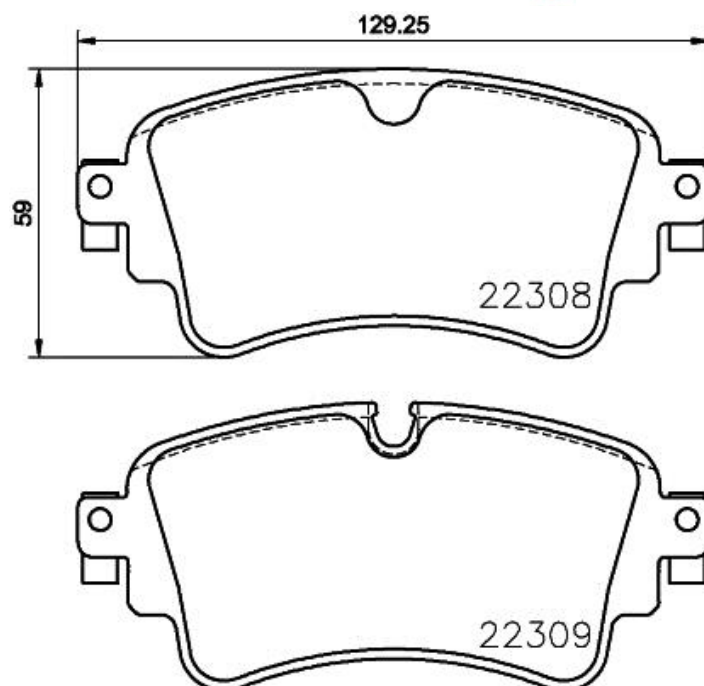

Tekniska data för bromsbelägg

Axel
Bak

WVA
22308, 22309

Bredd
129,1 mm

Tjocklek
17,5 mm

Höjd
59 mm

Bromssystem
TRW

Funktioner
Med bromsok skruvar

Slitageindikator
Förberedd

EAN-kod
8020584084496

Kompatibla fordon

AUDI

Modell	Typ	kW	År
A4 (8V2, B9)	1.4 TFSI	110	08/15 -
A4 (8V2, B9)	2.0 TDI	100	05/15 -
A4 (8V2, B9)	2.0 TDI	110	05/15 -
A4 (8V2, B9)	2.0 TDI	140	05/15 -
A4 (8V2, B9)	2.0 TDI	90	05/16 09/19
A4 (8V2, B9)	2.0 TDI quattro	140	09/15 -
A4 (8V2, B9)	2.0 TDI quattro	110	09/16 -
A4 (8V2, B9)	2.0 TDI quattro	120	09/16 -
A4 (8V2, B9)	2.0 TFSI	140	05/15 -