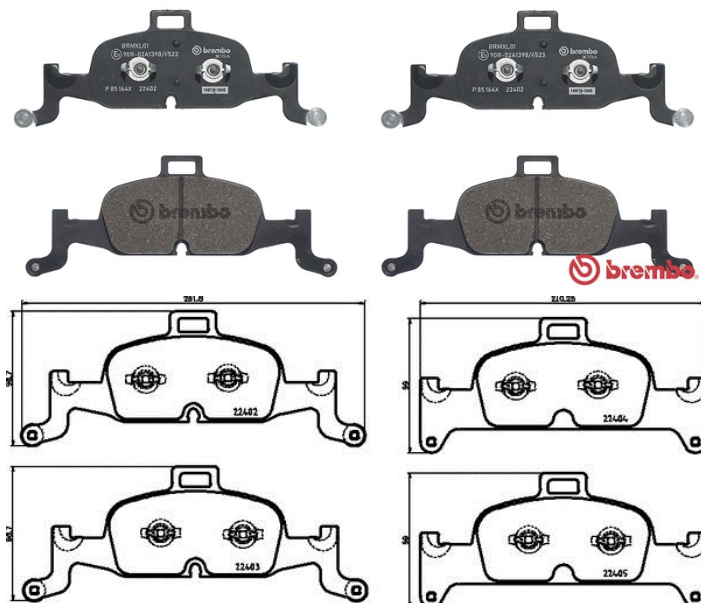

Tekniska data för bromsbeläggen

Axel
Fram

WVA
22402, 22403, 22405

Bredd
210,2 - 251,8 mm

Tjocklek
16,3 mm

Höjd
98,7 - 99 mm

Bromssystem
Teves

Funktioner
Med motvikter

Slitageindikator
Förberedd

EAN-kod
8020584069509

Kompatibla fordon

AUDI

Modell	Typ	kW	År
A4 (8V2, B9)	1.4 TFSI	110	08/15 -
A4 (8V2, B9)	2.0 TDI	100	05/15 -
A4 (8V2, B9)	2.0 TDI	110	05/15 -
A4 (8V2, B9)	2.0 TDI	140	05/15 -
A4 (8V2, B9)	2.0 TDI	90	05/16 09/19
A4 (8V2, B9)	2.0 TDI quattro	140	09/15 -
A4 (8V2, B9)	2.0 TDI quattro	110	09/16 -
A4 (8V2, B9)	2.0 TDI quattro	120	09/16 -
A4 (8V2, B9)	2.0 TFSI	140	05/15 -
A4 (8V2, B9)	2.0 TFSI	185	05/15 -
A4 (8V2, B9)	2.0 TFSI	183	11/15 -
A4 (8V2, B9)	2.0 TFSI quattro	185	05/15 -
A4 (8V2, B9)	2.0 TFSI quattro	183	11/15 -
A4 (8V2, B9)	3.0 TDI	160	09/15 -
A4 (8V2, B9)	3.0 TDI quattro	200	05/15 08/18
A4 (8V2, B9)	3.0 TDI quattro	160	09/15 -