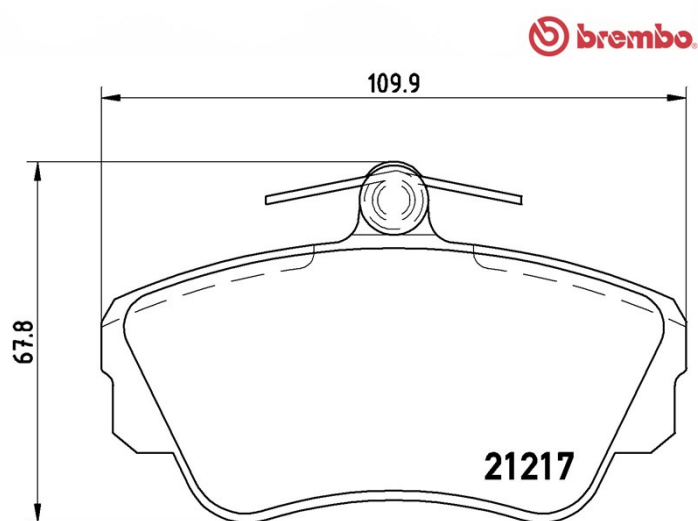

## Tekniska data för bromsbelägg

<b>Axel</b> Fram	<b>WVA</b> 21217
<b>Bredd</b> 109,9 mm	<b>Tjocklek</b> 18,1 mm
<b>Höjd</b> 67,8 mm	<b>Bromssystem</b> Lucas
<b>Funktioner</b> Med bromsok skruvar	<b>Slitageindikator</b> Utan
<b>EAN-kod</b> 8020584058985	