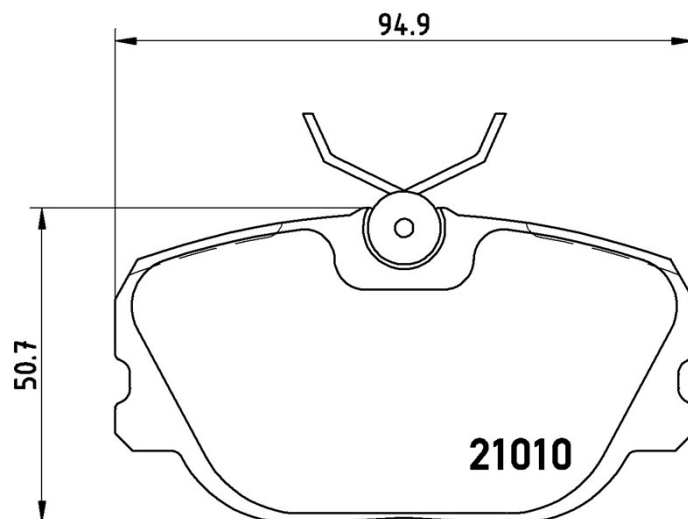

Tekniska data för bromsbelägg

Axel Fram	WVA 21010
Bredd 94,9 mm	Tjocklek 15,8 mm
Höjd 50,7 mm	Bromssystem Lucas
Funktioner Med bromsok skruvar	Slitageindikator Utan
EAN-kod 8020584058992	

Kompatibla fordon

VOLVO

Modell	Typ	kW	År
440 K (445)	1.6	61	09/88 12/96
440 K (445)	1.6	69	09/91 08/93
440 K (445)	1.7	70	08/88 07/89
440 K (445)	1.7	75	08/89 12/96
440 K (445)	1.7	60	09/88 08/89
440 K (445)	1.7	58	09/88 08/92
440 K (445)	1.7	64	09/88 12/96
440 K (445)	1.7	78	09/88 12/96
440 K (445)	1.7 Turbo	90	01/91 12/96
440 K (445)	1.7 Turbo	88	08/88 07/96

440 K (445)	1.8	66	08/91 07/96
440 K (445)	1.8	66	09/95 12/96
440 K (445)	1.9 Turbo-Diesel	66	07/94 12/96
440 K (445)	2.0	81	08/92 07/95
440 K (445)	2.0	80	08/93 07/96
460 L (464)	1.6	61	07/92 07/96
460 L (464)	1.7	75	08/89 07/92
460 L (464)	1.7	80	08/89 07/92
460 L (464)	1.7	64	09/88 07/96
460 L (464)	1.7	58	09/89 08/91
460 L (464)	1.7	66	09/90 07/96
460 L (464)	1.7 Turbo	90	01/91 07/96
460 L (464)	1.7 Turbo	88	08/89 07/96
460 L (464)	1.8	66	08/91 07/96
460 L (464)	1.9 Turbo-Diesel	66	07/94 07/96
460 L (464)	2.0	81	08/92 07/95
460 L (464)	2.0	80	08/93 07/96
480 E (482)	1.7	78	04/86 07/89
480 E (482)	1.7	80	08/86 07/88
480 E (482)	1.7	70	08/87 07/89
480 E (482)	1.7	75	08/89 07/96
480 E (482)	1.7 Turbo	90	01/91 07/96
480 E (482)	1.7 Turbo	88	08/87 07/96
480 E (482)	2.0	81	08/92 09/95