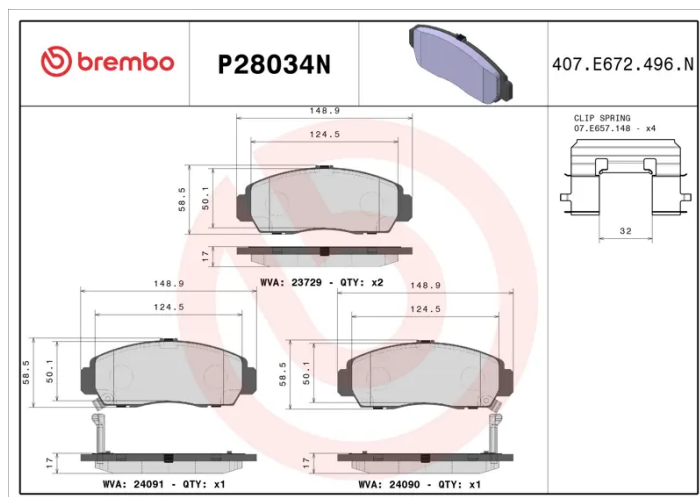

## Technical specifications

|                                   |                                        |                                                                  |
|-----------------------------------|----------------------------------------|------------------------------------------------------------------|
| EAN code<br><b>8020584097687</b>  | Axle<br><b>Front</b>                   | Thickness<br><b>17 mm</b>                                        |
| Width<br><b>149 mm</b>            | Height<br><b>59 mm</b>                 | Braking system<br><b>Nissin</b>                                  |
| Wear indicator<br><b>Acoustic</b> | WVA number<br><b>23729,24090,24091</b> | Accessories<br><b>With accessories<br/>With anti-squeal shim</b> |