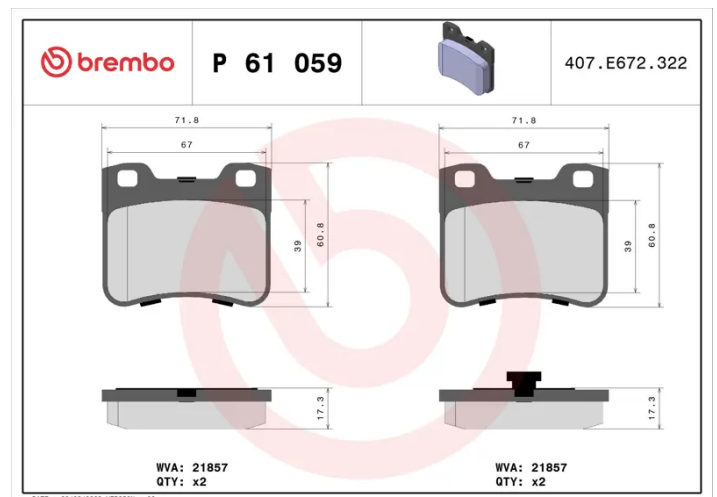

### Technical specifications

|                                  |                            |   |
|----------------------------------|----------------------------|---|
| EAN code<br><b>8020584056356</b> | Axle<br><b>Front</b>       | Thickness<br><b>17 mm</b>                   |
| Width<br><b>73 mm</b>            | Height<br><b>61 mm</b>     | Braking system<br><b>Teves</b>              |
| Wear indicator<br><b>Without</b> | WVA number<br><b>21857</b> | Accessories<br><b>With anti-squeal shim</b> |