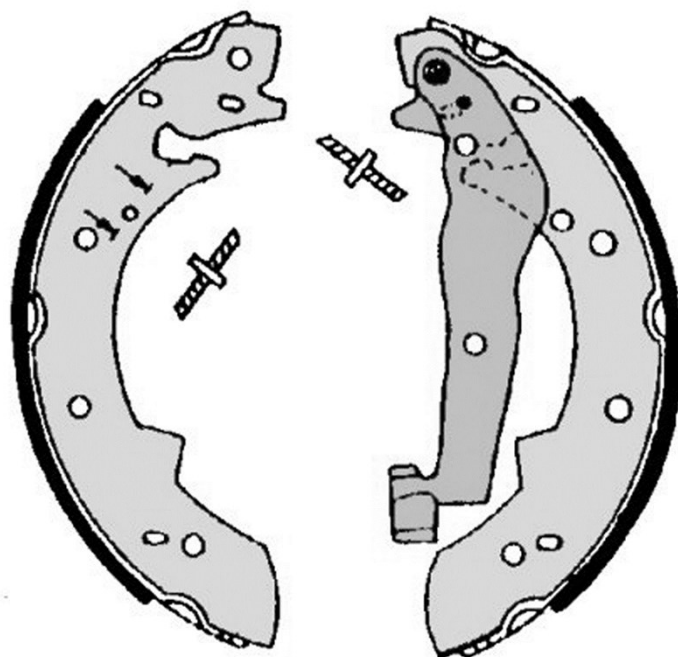

Tekniska data för bromsback

Axel Bak

Diameter
228,6 mm

Bredd
41,5 mm

Bromssystem
TRW

Typ

Egenskaper
Med handbromsarm

EAN-kod

8432509639771

Kompatibla fordon

BMW

Modell	Typ	kW	År
3 (E30)	316	66	09/83 06/88
3 (E30)	316 (Ecotronic)	66	09/83 06/88
3 (E30)	316 i	75	07/88 06/91
3 (E30)	316 i	75	08/87 08/88
3 (E30)	316 i	73	09/87 06/91
3 (E30)	318 i	83	06/87 12/91
3 (E30)	318 i	77	09/82 08/87
3 (E30)	318 i	85	09/87 06/91
3 (E30)	318 i	75	12/84 08/88
3 (E30)	320 i	92	09/82 12/91