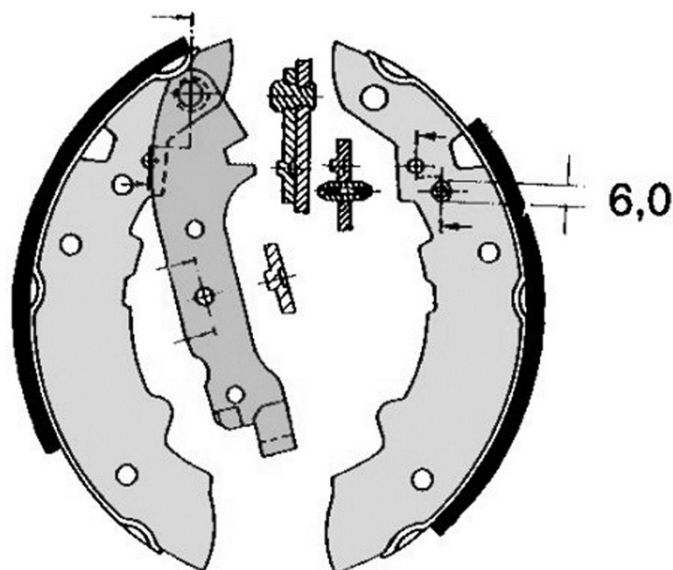

Tekniska data för bromsback

Axel Bak

Diameter
180 mm

Bredd
42 mm

Bromssystem
TRW/Lucas

Typ

Egenskaper
Med handbromsarm

EAN-kod

8432509643778

Kompatibla fordon

PEUGEOT

Modell	Typ	kW	År
104	0.9	34	10/72 10/79
104	1.1	42	07/76 08/82
104 Coupe	0.9	33	09/73 10/83
104 Coupe	1.1	49	08/75 06/80
104 Coupe	1.1	48	09/73 09/79

RENAULT

Modell	Typ	kW	År
12	1.3 (1170)	37	07/75 04/80
12	1.3 (1170)	40	10/69 08/80
12	1.3 TS (1177, 1337)	44	08/72 08/80
12 Variable (117_)	1.3 (1170)	37	07/75 04/80