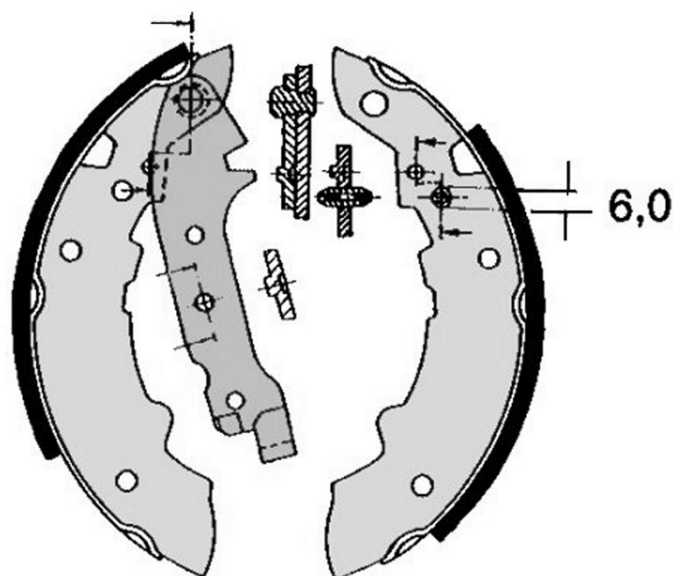

Tekniska data för bromsback

Axel Bak

Diameter
180 mm

Bredd
42 mm

Bromssystem
TRW/Lucas

Typ

Egenskaper

EAN-kod

8432509643556

Kompatibla fordon

RENAULT

Modell	Typ	kW	År
12	1.3 (1170)	37	07/75 04/80
12	1.3 (1170)	40	10/69 08/80
12	1.3 TS (1177, 1337)	44	08/72 08/80
12 Variable (117_)	1.3 (1170)	37	07/75 04/80
12 Variable (117_)	1.3 (1170)	40	10/70 08/80
12 Variable (117_)	1.3 (1177)	44	08/73 08/80
14 (121_)	1.2 (1210)	43	01/80 12/83
14 (121_)	1.2 (1210)	42	05/76 01/80
14 (121_)	1.4 (1212)	52	09/79 06/83
14 (121_)	1.4 (1213)	44	12/81 12/83
15 (130_)	1.3 (1300)	44	03/72 10/80