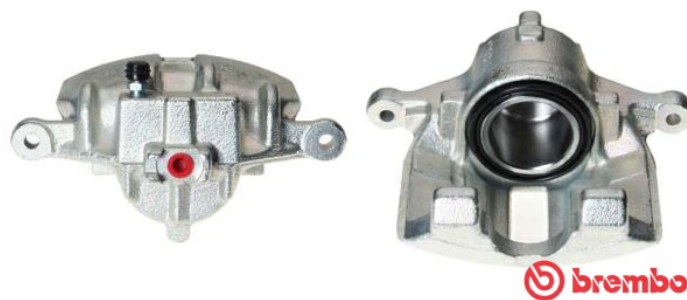

Renoverat bromsok F 28 022

Tekniska data för det renoverade bromsoken

Axel Fram

Kolv diameter
54 mm

Antal kolvar
1

Bromssystem
GIRLING

Position
Left

EAN-kod
8020584507278

Kompatibla fordon

HONDA

Modell	Typ	kW	År
CIVIC VI Aerodeck (MB, MC)	1.4 16V (MB8)	55	04/98 02/01
CIVIC VI Aerodeck (MB, MC)	1.4 16V (MB8)	66	04/98 02/01
CIVIC VI Aerodeck (MB, MC)	1.5 16V (MB9)	84	04/98 02/01
CIVIC VI Aerodeck (MB, MC)	1.6 16V (MC1)	85	04/98 02/01
CIVIC VI Aerodeck (MB, MC)	1.6 16V (MC1)	92	04/98 02/01
CIVIC VI Fastback (MA, MB)	1.4 i (MA8, MB2)	66	06/95 02/01
CIVIC VI Fastback (MA, MB)	1.4 i (MA8, MB2)	55	09/95 02/01
CIVIC VI Fastback (MA, MB)	1.5 16V (MB3)	84	01/97 02/01
CIVIC VI Fastback (MA, MB)	1.5 i Vtec-E (MA9)	66	09/94 01/97
CIVIC VI Fastback (MA, MB)	1.6 16V (MB4)	85	01/97 02/01
CIVIC VI Fastback (MA, MB)	1.6 i (MB1)	83	09/94 01/97
CIVIC VI Fastback (MA, MB)	1.6 i Vtec (MB1)	93	09/94 01/97
CIVIC VI Fastback (MA, MB)	2.0 i TD (MB7)	63	01/97 02/01
CIVIC VI Fastback (MA, MB)	2.0 TDiC (MB7)	77	11/98 10/00
CIVIC VI Hatchback (EJ, EK)	1.4 i (EJ9)	55	11/95 02/01
CIVIC VI Hatchback (EJ, EK)	1.4 i S (EJ9)	66	11/95 02/01
CIVIC VI Hatchback (EJ, EK)	1.4 LPG	66	01/97 02/01
CIVIC VI Hatchback (EJ, EK)	1.5 i (EK3)	84	11/95 02/01
CIVIC VI Hatchback (EJ, EK)	1.6	93	10/95 09/00
CIVIC VI Hatchback (EJ, EK)	2.0 TDiC	77	11/98 10/00