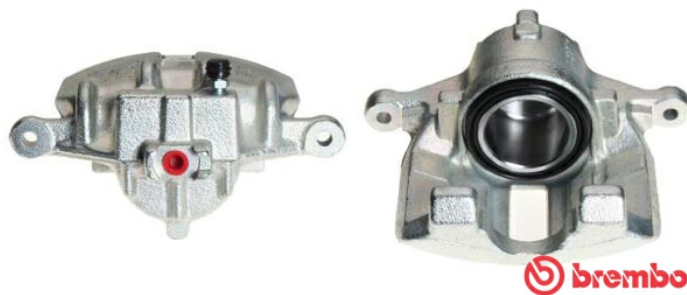

Tekniska data för det renoverade bromsoken

Axel Fram

Kolv diameter
54 mm

Antal kolvar
1

Bromssystem
GIRLING

Position
Right

EAN-kod
8020584507285

Kompatibla fordon

HONDA

Modell	Typ	kW	År
CIVIC VI Aerodeck (MB, MC)	1.4 16V (MB8)	55	04/98 02/01
CIVIC VI Aerodeck (MB, MC)	1.4 16V (MB8)	66	04/98 02/01
CIVIC VI Aerodeck (MB, MC)	1.5 16V (MB9)	84	04/98 02/01
CIVIC VI Aerodeck (MB, MC)	1.6 16V (MC1)	85	04/98 02/01
CIVIC VI Aerodeck (MB, MC)	1.6 16V (MC1)	92	04/98 02/01
CIVIC VI Fastback (MA, MB)	1.4 i (MA8, MB2)	66	06/95 02/01
CIVIC VI Fastback (MA, MB)	1.4 i (MA8, MB2)	55	09/95 02/01
CIVIC VI Fastback (MA, MB)	1.5 16V (MB3)	84	01/97 02/01
CIVIC VI Fastback (MA, MB)	1.5 i Vtec-E (MA9)	66	09/94 01/97
CIVIC VI Fastback (MA, MB)	1.6 16V (MB4)	85	01/97 02/01
CIVIC VI Fastback (MA, MB)	1.6 i (MB1)	83	09/94 01/97
CIVIC VI Fastback (MA, MB)	1.6 i Vtec (MB1)	93	09/94 01/97
CIVIC VI Fastback (MA, MB)	2.0 i TD (MB7)	63	01/97 02/01
CIVIC VI Fastback (MA, MB)	2.0 TDiC (MB7)	77	11/98 10/00
CIVIC VI Hatchback (EJ, EK)	1.4 i (EJ9)	55	11/95 02/01
CIVIC VI Hatchback (EJ, EK)	1.4 i S (EJ9)	66	11/95 02/01
CIVIC VI Hatchback (EJ, EK)	1.4 LPG	66	01/97 02/01
CIVIC VI Hatchback (EJ, EK)	1.5 i (EK3)	84	11/95 02/01
CIVIC VI Hatchback (EJ, EK)	1.6	93	10/95 09/00
CIVIC VI Hatchback (EJ, EK)	2.0 TDiC	77	11/98 10/00