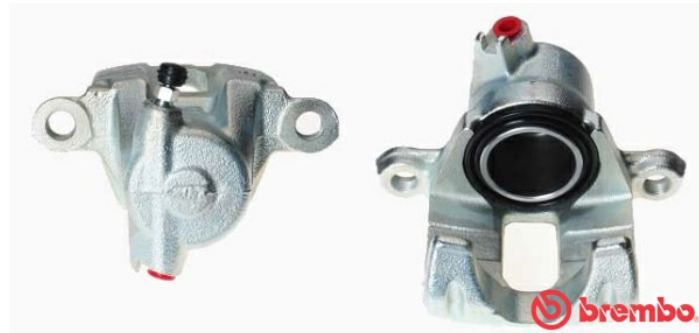

Renoverat bromsok F 83 225

Tekniska data för det renoverade bromsoken

Axel Bak

Kolv diameter
48 mm

Antal kolvar
1

Bromssystem
SUMITOMO

Position
Right

EAN-kod
8020584530245

Kompatibla fordon

TOYOTA

Modell	Typ	kW/CV	År
LAND CRUISER PRADO (_J12_)	3.0 D-4D (KDJ120, KDJ125)	122/166	07/04 08/09
LAND CRUISER PRADO (_J12_)	3.0 D-4D (KDJ120, KDJ125)	120/163	09/02 08/09
LAND CRUISER PRADO (_J12_)	3.0 D-4D (KDJ120, KDJ125)	127/173	09/02 12/10
LAND CRUISER PRADO (_J12_)	4.0 (GRJ120, GRJ125)	183/249	12/02 12/10
LAND CRUISER PRADO (_J15_)	3.0 D-4D (KDJ150_, KDJ150, KDJ155)	127/173	08/09 -
LAND CRUISER PRADO (_J15_)	3.0 D-4D (KDJ155_, KDJ150_)	140/190	08/09 -
LAND CRUISER PRADO (_J15_)	4.0 V6 VVT-i (GRJ150_, GRJ125_, GRJ150)	207/282	08/09 -