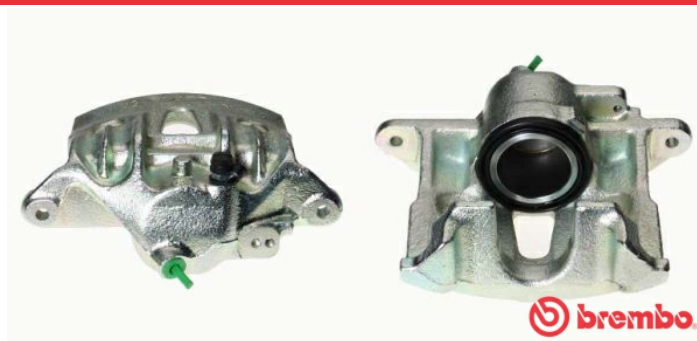

# Renoverat bromsok F 85 125

## Tekniska data för det renoverade bromsoken

**Axel** Fram

**Kolvdiiameter**  
54 mm

**Antal kolvar**  
1

**Bromssystem**  
LUCAS

**Position**  
Right

**EAN-kod**  
8020584532508

## Kompatibla fordon