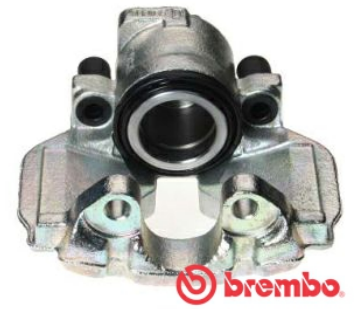

# Renoverat bromsok F 85 156

## Tekniska data för det renoverade bromsoken

**Axel** Fram

**Kolv diameter**  
57 mm

**Antal kolvar**  
1

**Bromssystem**  
ATE

**Position**  
Left

**EAN-kod**  
8020584532812

## Kompatibla fordon