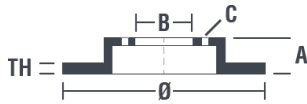

Tekniska data för bromsskivan

Axel Fram	Diameter 252 mm
Total höjd (A) 54,5 mm	Centreringsdiameter (B) 80 mm
Antal hål (C) 4	Tjocklek (TH) 9 mm
Min. tjocklek 8 mm	Åtdragningsmoment  75 Nm
Enhet per låda 2	EAN-kod 8020584175729

Märkeskoder

Brembo
08.1757.20

AP
34028

Breco
BS 7294

Tekniska specifikationer

Kompatibla fordon

SKODA			
Modell	Typ	kW/CV	År
105,120 (742)	1.0 105 S,L	34/46	08/76 12/90
105,120 (742)	1.0 105 S,L,GL	33/45	08/76 08/83
105,120 (742)	1.2 120 L	38/52	08/76 12/90
105,120 (742)	1.2 120 LS	43/58	08/76 12/90
105,120 (744)	1.0 105 S,L	32/44	02/88 12/90
105,120 (744)	1.0 105 S,L,LS	33/45	10/83 12/90
105,120 (744)	1.2 120 GLS	43/58	02/83 12/90
105,120 (744)	1.2 120 L	35/48	08/87 12/90
105,120 (744)	1.2 120 L	38/52	10/83 12/90