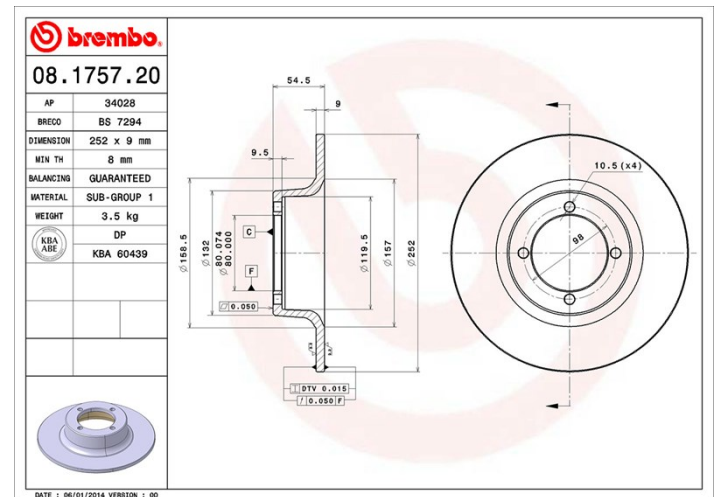

Tekniska data för bromsskivan

Axel Fram	Diameter 252 mm
Total höjd (A) 54,5 mm	Centreringsdiameter (B) 80 mm
Antal hål (C) 4	Tjocklek (TH) 9 mm
Min. tjocklek 8 mm	Åtdragningsmoment  75 Nm
Enhet per låda 2	EAN-kod 8020584175729

Märkeskoder

Brembo
08.1757.20

AP
34028

Breco
BS 7294

Tekniska specifikationer

Kompatibla fordon

SKODA			
Modell	Typ	kW/CV	År
105,120 (742)	1.0 105 S,L	34/46	08/76 12/90
105,120 (742)	1.0 105 S,L,GL	33/45	08/76 08/83
105,120 (742)	1.2 120 L	38/52	08/76 12/90
105,120 (742)	1.2 120 LS	43/58	08/76 12/90
105,120 (744)	1.0 105 S,L	32/44	02/88 12/90
105,120 (744)	1.0 105 S,L,LS	33/45	10/83 12/90
105,120 (744)	1.2 120 GLS	43/58	02/83 12/90
105,120 (744)	1.2 120 L	35/48	08/87 12/90
105,120 (744)	1.2 120 L	38/52	10/83 12/90

110	1.1 L	33/45	12/69 03/82
110	1.1 L	35/48	12/69 03/82
110	1.1 LS	38/52	07/70 03/82
110 Coupe	1.1 R	38/52	07/70 03/82
RAPID (120G, 130G, 135G)	1.2 (120G)	43/58	02/83 12/90
RAPID (120G, 130G, 135G)	1.3 (130G)	45/61	03/85 08/88
RAPID (120G, 130G, 135G)	1.3 (130G)	39/53	08/87 10/91
RAPID (120G, 130G, 135G)	1.3 S (135GL)	43/58	09/84 12/90