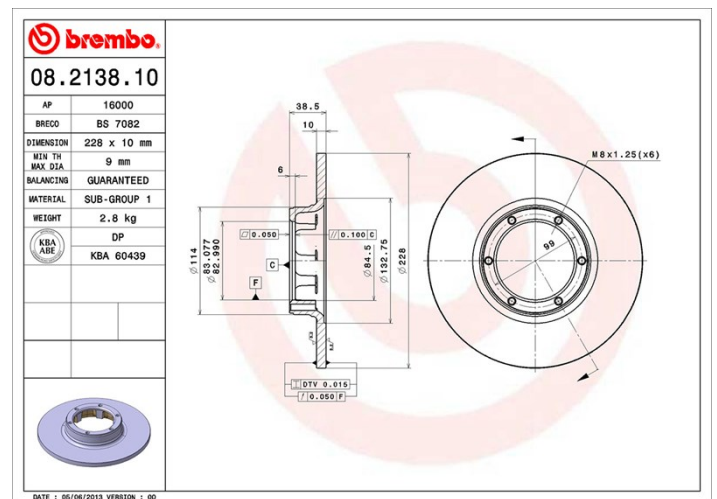

Tekniska data för bromsskivan

Axel Fram, Bak

Diameter
228 mm

Total höjd (A)
38,5 mm

Centreringsdiameter (B)
83 mm

Antal hål (C)
6

Tjocklek (TH)
10 mm

Min. tjocklek
9 mm

Åtdragningsmoment 
85 Nm

Enhet per låda
2

EAN-kod
8020584213810

Märkeskoder

Brembo
08.2138.10

AP
16000

Breco
BS 7082

Tekniska specifikationer

10 1.9 TD 69 06/97 10/06

DACIA

Modell	Typ	kW	År
1310 Estate	1.3	40	05/83 07/04
1310 Saloon (U, X)	1.3	40	05/83 07/04
1310 Saloon (U, X)	1.4	48	09/85 12/94
1410 Estate	1.4	48	09/85 12/98
1410 Saloon	1.4	48	09/85 12/98