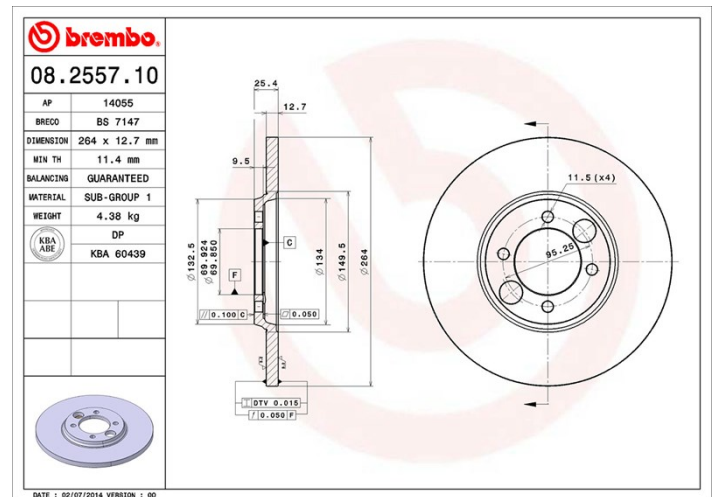

Tekniska data för bromsskivan

| | |
|----------------------------------|---|
| Axel Bak | Diameter 264 mm |
| Total höjd (A) 25,5 mm | Centreringsdiameter (B) 69,9 mm |
| Antal hål (C) 4 | Tjocklek (TH) 12,7 mm |
| Min. tjocklek 11,4 mm | Åtdragningsmoment  90 Nm |
| Enhet per låda 2 | EAN-kod 8020584255711 |

Märkeskoder

Brembo
08.2557.10

AP
14055

Breco
BS 7147

Tekniska specifikationer

Kompatibla fordon

| DAIMLER | | | |
|-----------|-------------------------|-----|-------------|
| Modell | Typ | kW | År |
| 2.8 - 5.3 | Double Six / Vanden 5.3 | 186 | 09/73 05/75 |
| 2.8 - 5.3 | Double Six 5.3 | 211 | 05/75 07/81 |
| 2.8 - 5.3 | Sovereign 3.4 | 120 | 05/75 12/78 |
| 2.8 - 5.3 | Sovereign 4.2 | 151 | 03/79 10/86 |
| 2.8 - 5.3 | Sovereign 4.2 | 124 | 06/76 03/79 |
| 2.8 - 5.3 | Sovereign 4.2 | 127 | 09/73 03/79 |
| COUPE | Double Six 5.3 | 213 | 05/75 12/77 |
| COUPE | Sovereign 4.2 | 127 | 09/73 12/77 |
| JAGUAR | | | |