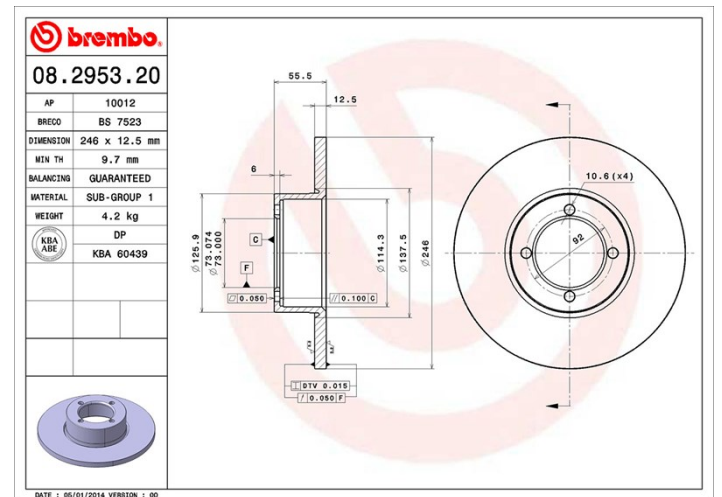

Tekniska data för bromsskivan

Axel Fram	Diameter 246 mm
Total höjd (A) 55,5 mm	Centreringsdiameter (B) 73 mm
Antal hål (C) 4	Tjocklek (TH) 12,5 mm
Min. tjocklek 9,7 mm	Åtdragningsmoment  110 Nm
Enhet per låda 2	EAN-kod 8020584295328

Märkeskoder

Brembo 08.2953.20	AP 10012	Breco BS 7523
-----------------------------	--------------------	-------------------------

Tekniska specifikationer

Kompatibla fordon

OPEL				
Modell	Typ	kW	År	
ASCONA A (81_, 86_, 87_, 88_)	1.2 S	44	04/72 08/75	
ASCONA A (81_, 86_, 87_, 88_)	1.6 N	50	10/70 02/75	
ASCONA A (81_, 86_, 87_, 88_)	1.6 S	59	10/70 02/75	
ASCONA A (81_, 86_, 87_, 88_)	1.9 SR	66	03/71 02/75	
ASCONA A Voyage (84_, 89_)	1.6 N	50	10/70 02/75	
ASCONA A Voyage (84_, 89_)	1.6 S	59	10/70 02/75	
ASCONA A Voyage (84_, 89_)	1.9 SR	66	10/70 02/75	
ASCONA B (81_, 86_, 87_, 88_)	1.2	40	08/76 02/79	
ASCONA B (81_, 86_, 87_, 88_)	1.2 S	44	09/75 02/79	