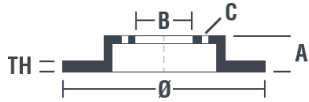

Tekniska data för bromsskivan

Axel Fram	Diameter 246 mm
Total höjd (A) 55,5 mm	Centreringsdiameter (B) 73 mm
Antal hål (C) 4	Tjocklek (TH) 12,5 mm
Min. tjocklek 9,7 mm	Åtdragningsmoment  110 Nm
Enhet per låda 2	EAN-kod 8020584295328

Märkeskoder

Brembo 08.2953.20	AP 10012	Breco BS 7523
-----------------------------	--------------------	-------------------------

Tekniska specifikationer

Kompatibla fordon

OPEL				
Modell	Typ	kW	År	
ASCONA A (81_, 86_, 87_, 88_)	1.2 S	44	04/72 08/75	
ASCONA A (81_, 86_, 87_, 88_)	1.6 N	50	10/70 02/75	
ASCONA A (81_, 86_, 87_, 88_)	1.6 S	59	10/70 02/75	
ASCONA A (81_, 86_, 87_, 88_)	1.9 SR	66	03/71 02/75	
ASCONA A Voyage (84_, 89_)	1.6 N	50	10/70 02/75	
ASCONA A Voyage (84_, 89_)	1.6 S	59	10/70 02/75	
ASCONA A Voyage (84_, 89_)	1.9 SR	66	10/70 02/75	
ASCONA B (81_, 86_, 87_, 88_)	1.2	40	08/76 02/79	
ASCONA B (81_, 86_, 87_, 88_)	1.2 S	44	09/75 02/79	