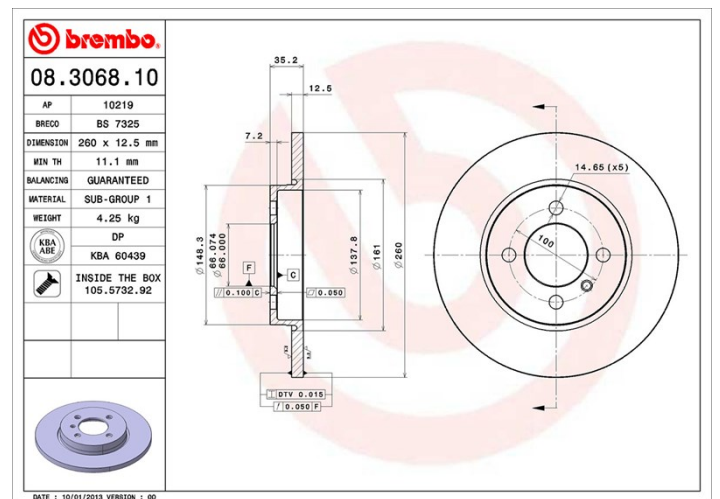

Tekniska data för bromsskivan

Axel Fram	Diameter 260 mm
Total höjd (A) 35,1 mm	Centreringsdiameter (B) 66 mm
Antal hål (C) 4	Tjocklek (TH) 12,7 mm
Min. tjocklek 11,1 mm	Åtdragningsmoment  120 Nm
Enhet per låda 2	EAN-kod 8020584306819

Märkeskoder

Brembo 08.3068.10	AP 10219	Breco BS 7325
-----------------------------	--------------------	-------------------------

Tekniska specifikationer

Bromsskiva med fästskruvar

Genom att skicka med fästskruven i bromsskivans förpackning, ger Brembo en extra hjälp för mekanikern om originalsruven skulle vara rostig eller så sliten att dess återanvändning förhindras eller är svårartad.