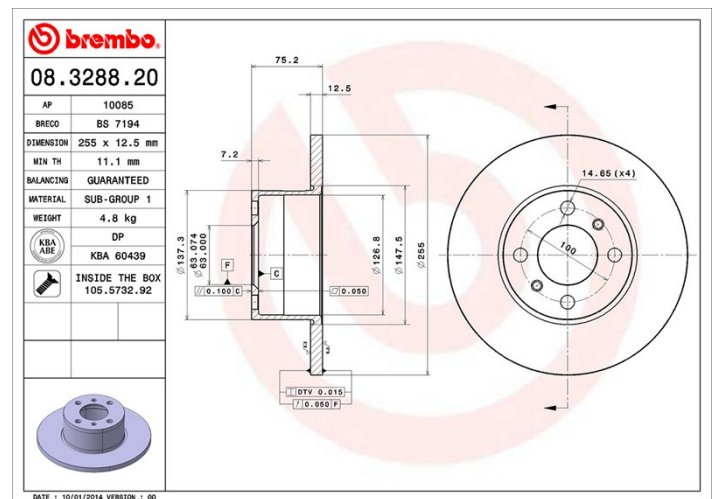

Tekniska data för bromsskivan

Axel Fram	Diameter 255 mm
Total höjd (A) 75,1 mm	Centreringsdiameter (B) 63 mm
Antal hål (C) 4	Tjocklek (TH) 12,5 mm
Min. tjocklek 11,1 mm	Åtdragningsmoment 120 Nm
Enhet per låda 2	EAN-kod 8020584328828

Märkeskoder

Brembo
08.3288.20

AP
10085

Breco
BS 7194

Tekniska specifikationer

Bromsskiva med fästskruvar

Genom att skicka med fästskruven i bromsskivans förpackning, ger Brembo en extra hjälp för mekanikern om originalskraven skulle vara rostiga eller så slitna att dess återanvändning förhindras eller är svårartad.

Kompatibla fordon

BMW				
Modell	Typ	kW	År	
3 (E21)	315	55	03/81 03/84	
3 (E21)	316	66	08/75 08/80	
3 (E21)	316	66	09/80 12/82	
3 (E21)	318	72	08/75 08/80	
3 (E21)	318 i	77	11/79 08/82	
3 (E21)	320	80	06/75 07/79	
3 (E21)	320 i	92	06/75 08/82