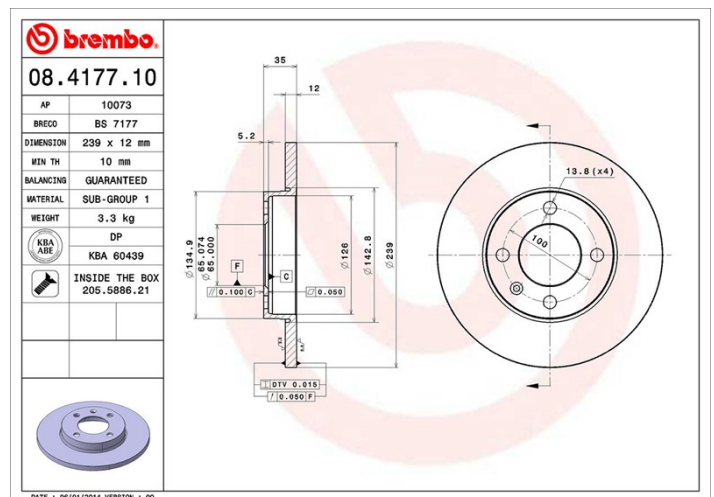

- ✓ OE-standardkvalitet
- ✓ Bremskvalitet
- ✓ Certifierat ECE-R90
- ✓ Säkerhet
- ✓ Fästskruvar

Tekniska specifikationer

EAN-kod
8020584417713

Fram

Diameter
239 mm

Tjocklek (TH)
12 mm

Höjd (A)
35 mm

Antal hål (C)
4

Typ av skiva
Solid

Centrering (B)
65 mm

Mn. tjocklek
10 mm

Åtdragningsmoment Enhet per låda
120 Nm 2

KOMPATIBLA FORDON

AUDI

80 B1 Saloon (80, 82)	1.3	44/60	05-72 07-78
80 B1 Saloon (80, 82)	1.3	40/55	05-72 07-78
80 B1 Saloon (80, 82)	1.5	63/85	05-72 07-76
80 B1 Saloon (80, 82)	1.5	55/75	05-72 08-75
80 B1 Saloon (80, 82)	1.6	55/75	09-75 07-78
80 B1 Saloon (80, 82)	1.6	53/72	01-76 07-78
80 B1 Saloon (80, 82)	1.6	61/83	08-76 07-78