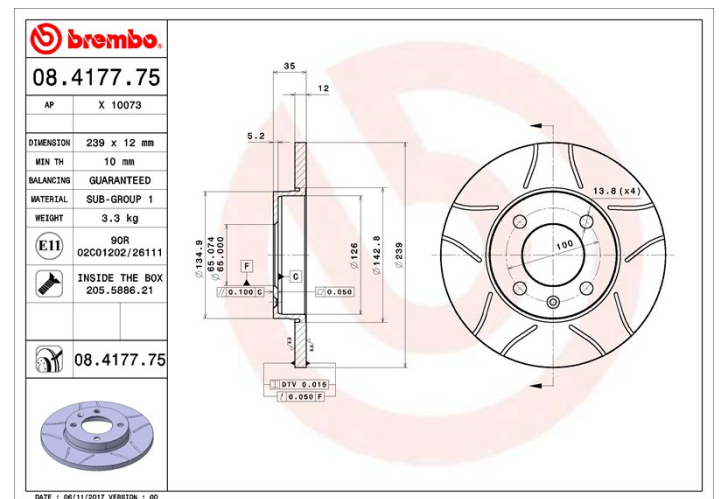

Tekniska data för bromsskivan

Axel Fram	Diameter 239 mm
Total höjd (A) 35 mm	Centreringsdiameter (B) 65 mm
Antal hål (C) 4	Tjocklek (TH) 12 mm
Min. tjocklek 10 mm	Åtdragningsmoment  120 Nm
Enhet per låda 2	EAN-kod 8020584011201

Märkeskoder

Brembo
08.4177.75

AP
X 10073

Tekniska specifikationer

Bromsskiva med fästskruvar

Genom att skicka med fästskruven i bromsskivans förpackning, ger Brembo en extra hjälp för mekanikern om originalsruven skulle vara rostig eller så sliten att dess återanvändning förhindras eller är svårartad.