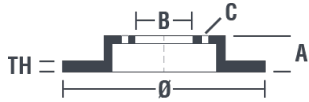

Tekniska data för bromsskivan

Axel Fram	Diameter 239 mm
Total höjd (A) 35 mm	Centreringsdiameter (B) 65 mm
Antal hål (C) 4	Tjocklek (TH) 12 mm
Min. tjocklek 10 mm	Åtdragningsmoment  120 Nm
Enhet per låda 2	EAN-kod 8020584011201

Märkeskoder

Brembo
08.4177.75

AP
X 10073

Tekniska specifikationer

Bromsskiva med fästskruvar

Genom att skicka med fästskruven i bromsskivans förpackning, ger Brembo en extra hjälp för mekanikern om originalsruven skulle vara rostig eller så sliten att dess återanvändning förhindras eller är svårartad.