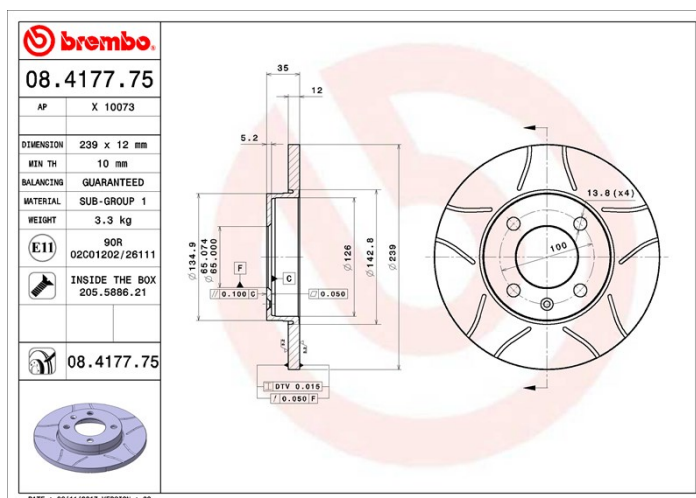

- ✓ Bremskvalitet
- ✓ Certifierat ECE-R90
- ✓ Prestanda
- ✓ Sportig körning
- ✓ Sportigt utseende
- ✓ Antikorrosion
- ✓ Fästskruvar

Tekniska specifikationer

EAN-kod
8020584011201

Fram

Diameter
239 mm

Tjocklek (TH)
12 mm

Höjd (A)
35 mm

Antal hål (C)
4

Typ av skiva
Solid

Centrering (B)
65 mm

Mn. tjocklek
10 mm

Åtdragningsmoment Enhet per låda
120 Nm 2

KOMPATIBLA FORDON

AUDI