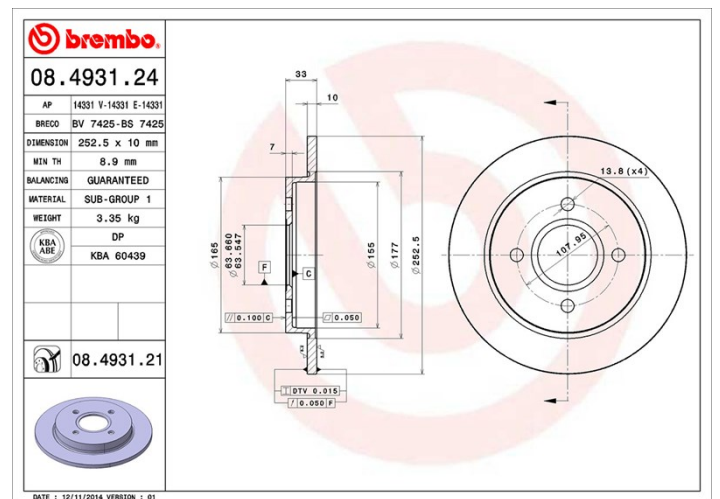

Tekniska data för bromsskivan

Axel Bak	Diameter 252,5 mm
Total höjd (A) 33 mm	Centreringsdiameter (B) 63,6 mm
Antal hål (C) 4	Tjocklek (TH) 10 mm
Min. tjocklek 8,9 mm	Åtdragningsmoment 85 Nm
Enhet per låda 2	EAN-kod 8020584013205

Märkeskoder

Brembo 08.4931.24	AP 14331 E	Breco BS 7425

Tekniska specifikationer

Kompatibla fordon

FORD			
Modell	Typ	kW	År
FIESTA V (JH_, JD_)	ST150	110	03/05 06/08
FIESTA VI (CB1, CCN)	1.0	48	01/13 -
FIESTA VI (CB1, CCN)	1.0	59	10/12 -
FIESTA VI (CB1, CCN)	1.0 EcoBoost	74	01/13 -
FIESTA VI (CB1, CCN)	1.0 EcoBoost	92	09/12 -
FIESTA VI (CB1, CCN)	1.0 Sport	103	05/14 -
FIESTA VI (CB1, CCN)	1.25	44	06/08 -
FIESTA VI (CB1, CCN)	1.25	60	06/08 -
FIESTA VI (CB1, CCN)	1.4	71	06/08 -