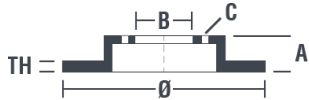

## Tekniska data för bromsskivan

<b>Axel Bak</b>	<b>Diameter</b> 252,5 mm
<b>Total höjd (A)</b> 33 mm	<b>Centreringsdiameter (B)</b> 63,6 mm
<b>Antal hål (C)</b> 4	<b>Tjocklek (TH)</b> 10 mm
<b>Min. tjocklek</b> 8,9 mm	<b>Åtdragningsmoment</b>  85 Nm
<b>Enhet per låda</b> 2	<b>EAN-kod</b> 8020584013205