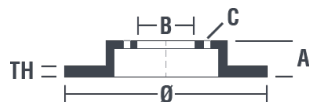

Tekniska data för bromsskivan

Axel Bak	Diameter 252,5 mm
Total höjd (A) 33 mm	Centreringsdiameter (B) 63,6 mm
Antal hål (C) 4	Tjocklek (TH) 10 mm
Min. tjocklek 9,1 mm	Åtdragningsmoment  85 Nm
Enhet per låda 2	EAN-kod 8020584215227