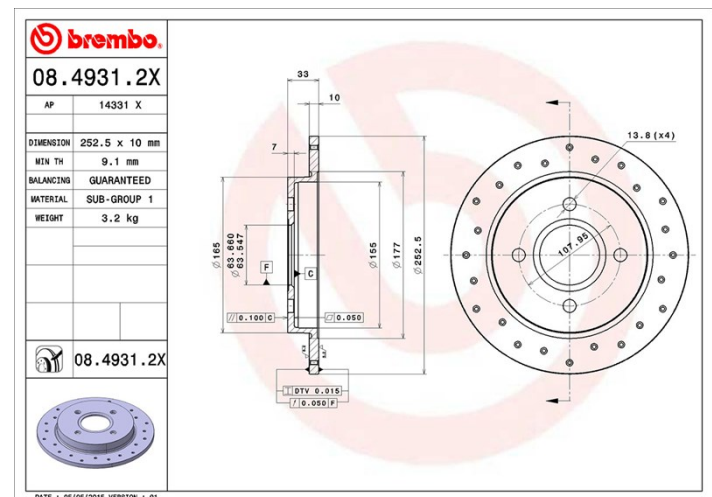

Tekniska data för bromsskivan

Axel Bak	Diameter 252,5 mm
Total höjd (A) 33 mm	Centreringsdiameter (B) 63,6 mm
Antal hål (C) 4	Tjocklek (TH) 10 mm
Min. tjocklek 9,1 mm	Åtdragningsmoment 85 Nm
Enhet per låda 2	EAN-kod 8020584215227

Märkeskoder

Brembo 08.4931.2X	AP 14331 X

Tekniska specifikationer

UV-skiva

UV-beläggningstekniken som har utvecklats i samarbete med bitillverkare, garanterar en överlägsen beständighet mot korrosion och ett komplett skydd av bromsskivan.

Kompatibla fordon

FORD			
Modell	Typ	kW	År
FIESTA V (JH_, JD_)	ST150	110	03/05 06/08
FIESTA VI (CB1, CCN)	1.0	48	01/13 -
FIESTA VI (CB1, CCN)	1.0	59	10/12 -
FIESTA VI (CB1, CCN)	1.0 EcoBoost	74	01/13 -
FIESTA VI (CB1, CCN)	1.0 EcoBoost	92	09/12 -
FIESTA VI (CB1, CCN)	1.0 Sport	103	05/14 -
FIESTA VI (CB1, CCN)	1.25	44	06/08 -