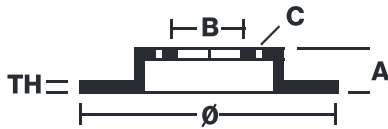

Tekniska specifikationer

EAN-kod
8020584015148

Bak

Diameter
253 mm

Tjocklek (TH)
10 mm

Höjd (A)
33 mm

Antal hål (C)
4

Typ av skiva
Solid

Centrering (B)
64 mm

Min. tjocklek
8,9 mm

Åtdragningsmoment Enhet per låda
85 Nm 2