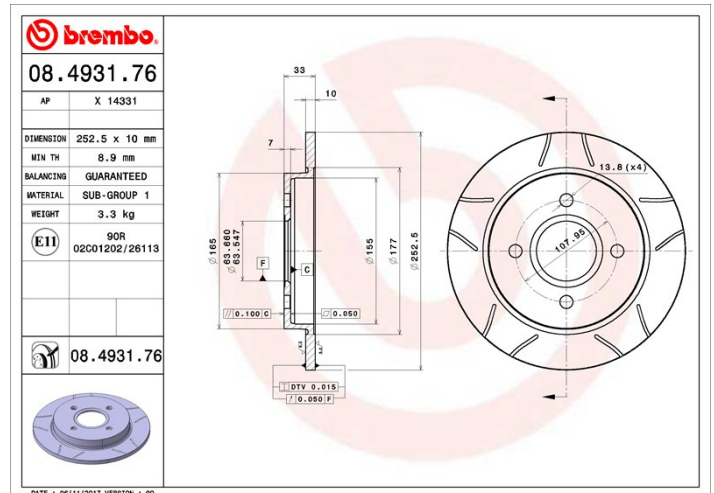

## Tekniska specifikationer

EAN-kod  
**8020584015148**

**Bak**

Diameter  
**253 mm**

Tjocklek (TH)  
**10 mm**

Höjd (A)  
**33 mm**

Antal hål (C)  
**4**

Typ av skiva  
**Solid**

Centrering (B)  
**64 mm**

Min. tjocklek  
**8,9 mm**

Åtdragningsmoment Enhet per låda  
**85 Nm 2**