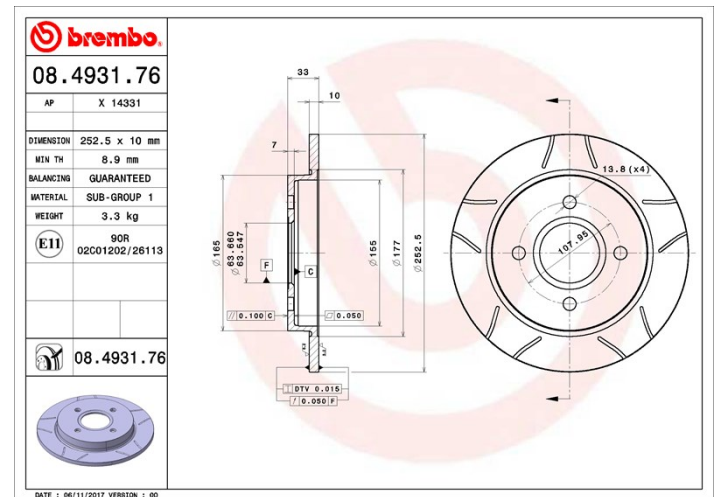

Tekniska data för bromsskivan

Axel Bak	Diameter 252,5 mm
Total höjd (A) 33 mm	Centreringsdiameter (B) 63,6 mm
Antal hål (C) 4	Tjocklek (TH) 10 mm
Min. tjocklek 8,9 mm	Åtdragningsmoment 85 Nm
Enhet per låda 2	EAN-kod 8020584015148

Märkeskoder

Brembo
08.4931.76

AP
X 14331

Tekniska specifikationer

UV-skiva

UV-beläggningstekniken som har utvecklats i samarbete med bitillverkare, garanterar en överlägsen beständighet mot korrosion och ett komplett skydd av bromsskivan.

Kompatibla fordon

FORD			
Modell	Typ	kW	År
FIESTA V (JH_, JD_)	ST150	110	03/05 06/08
FIESTA VI (CB1, CCN)	1.0	48	01/13 -
FIESTA VI (CB1, CCN)	1.0	59	10/12 -
FIESTA VI (CB1, CCN)	1.0 EcoBoost	74	01/13 -
FIESTA VI (CB1, CCN)	1.0 EcoBoost	92	09/12 -
FIESTA VI (CB1, CCN)	1.0 Sport	103	05/14 -
FIESTA VI (CB1, CCN)	1.25	44	06/08 -