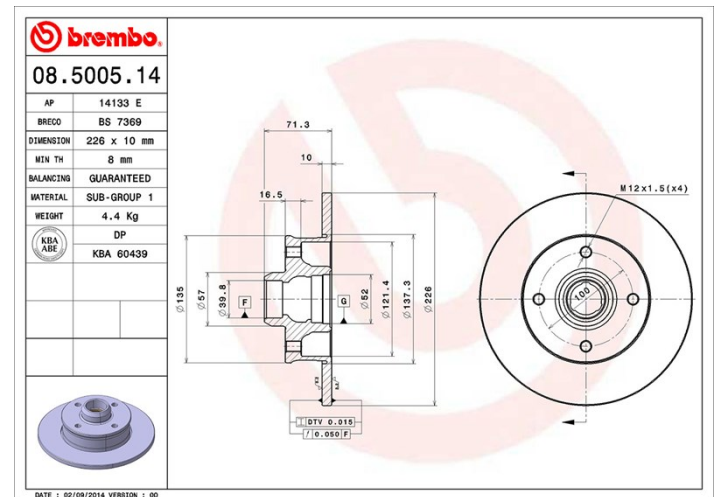

Tekniska data för bromsskivan

Axel Bak	Diameter 226 mm
Total höjd (A) 71,2 mm	Centreringsdiameter (B) 39,8 mm
Antal hål (C) 4	Tjocklek (TH) 10 mm
Min. tjocklek 8 mm	Åtdragningsmoment  Nm
Enhet per låda 2	EAN-kod 8020584012796

Märkeskoder

Brembo
08.5005.14

AP
14133 E

Breco
BS 7369

Tekniska specifikationer

Kompatibla fordon

SEAT			
Modell	Typ	kW	År
CORDOBA (6K1, 6K2)	1.8 i 16V	95	10/93 08/96
CORDOBA (6K1, 6K2)	1.9 TDI	81	03/97 10/02
CORDOBA (6K1, 6K2)	1.9 TDI	66	08/96 10/02
CORDOBA (6K1, 6K2)	2.0 i	85	02/93 06/99
CORDOBA (6K1, 6K2)	2.0 i 16V	110	08/96 06/99
CORDOBA Vario (6K5)	1.9 TDI	81	07/97 12/02
CORDOBA Vario (6K5)	1.9 TDI	66	08/96 12/02
IBIZA II (6K1)	1.8 i 16V	95	11/93 08/96
IBIZA II (6K1)	1.9 TDI	81	02/97 02/02