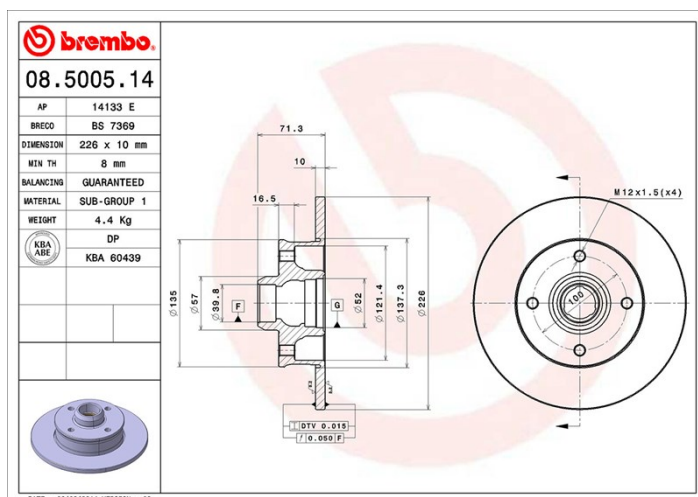

KOMPATIBLA FORDON

SEAT

CORDOBA (6K1, 6K2)	1.8 i 16V	95/129	10-93 08-96
CORDOBA (6K1, 6K2)	1.9 TDI	81/110	03-97 10-02
CORDOBA (6K1, 6K2)	1.9 TDI	66/90	08-96 10-02
CORDOBA (6K1, 6K2)	2.0 i	85/115	02-93 06-99
CORDOBA (6K1, 6K2)	2.0 i 16V	110/150	08-96 06-99
CORDOBA Vario (6K5)	1.9 TDI	66/90	08-96 12-02
CORDOBA Vario (6K5)	1.9 TDI	81/110	07-97 12-02
IBIZA II (6K1)	1.8 i 16V	95/129	11-93 08-96