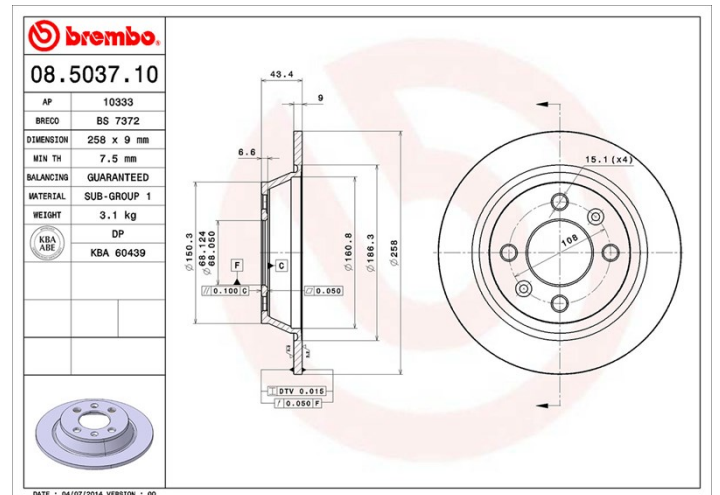

Tekniska data för bromsskivan

Axel Bak	Diameter 258 mm
Total höjd (A) 43,3 mm	Centreringsdiameter (B) 68 mm
Antal hål (C) 4	Tjocklek (TH) 9 mm
Min. tjocklek 7,5 mm	Åtdragningsmoment  120 Nm
Enhet per låda 2	EAN-kod 8020584503713

Märkeskoder

Brembo
08.5037.10

AP
10333

Breco
BS 7372

Tekniska specifikationer

Kompatibla fordon

SAAB

Modell	Typ	kW	År
900 I (AC4, AM4)	2.0	74	10/85 09/88
900 I (AC4, AM4)	2.0	98	10/87 10/91
900 I (AC4, AM4)	2.0 -16	92	01/86 12/88
900 I (AC4, AM4)	2.0 -16	93	01/89 12/93
900 I (AC4, AM4)	2.0 8V Turbo	114	01/88 12/90
900 I (AC4, AM4)	2.0 c	74	07/82 12/88
900 I (AC4, AM4)	2.0 i	81	09/85 08/90
900 I (AC4, AM4)	2.0 i	85	11/80 08/90
900 I (AC4, AM4)	2.0 S Turbo-16	107	01/92 12/93