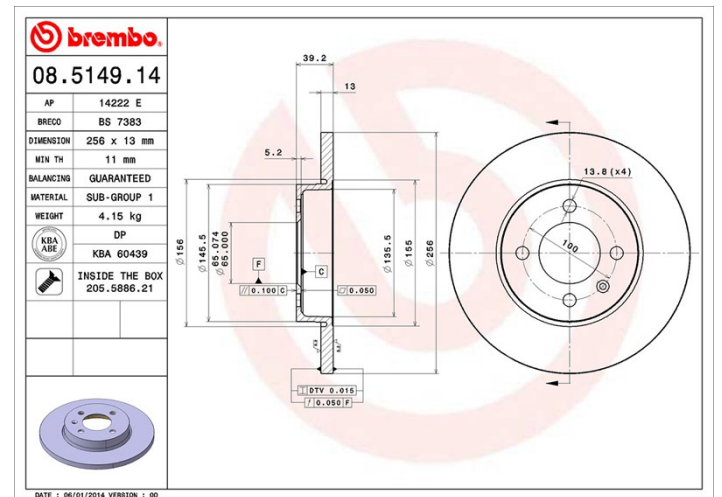

Tekniska data för bromsskivan

Axel Fram	Diameter 256 mm
Total höjd (A) 39,2 mm	Centreringsdiameter (B) 65 mm
Antal hål (C) 4	Tjocklek (TH) 13 mm
Min. tjocklek 11 mm	Åtdragningsmoment 110 Nm
Enhet per låda 2	EAN-kod 8020584013212

Märkeskoder

Brembo 08.5149.14	AP 14222 E	Breco BS 7383

Tekniska specifikationer

Bromsskiva med fästskruvar

Genom att skicka med fästskruven i bromsskivans förpackning, ger Brembo en extra hjälp för mekanikern om originalskraven skulle vara rostiga eller så slitna att dess återanvändning förhindras eller är svårartad.

Kompatibla fordon

CHERY				
Modell	Typ	kW	År	
COWN	1.3	65	04/06 12/08	
COWN	1.3	60	09/06 12/10	
COWN	1.5	80	07/08 05/10	
COWN	1.6	65	01/05 06/08	
COWN	1.6	71	01/06 06/08	
COWN	1.6	85	08/03 05/10	
COWN 2	1.5	80	05/10 12/14