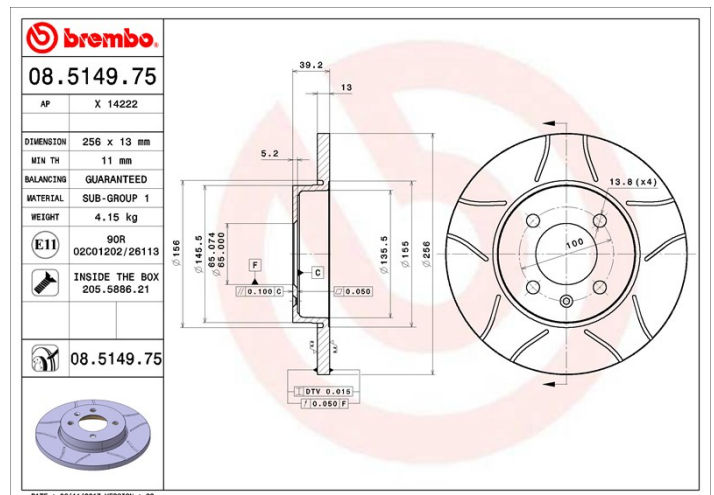

- ✓ Bremskvalitet
- ✓ Certifierat ECE-R90
- ✓ Prestanda
- ✓ Sportig körning
- ✓ Sportigt utseende
- ✓ Antikorrosion
- ✓ Fästskruvar

Tekniska specifikationer

EAN-kod
8020584012116

Fram

Diameter
256 mm

Tjocklek (TH)
13 mm

Höjd (A)
39 mm

Antal hål (C)
4

Typ av skiva
Solid

Centrering (B)
65 mm

Mn. tjocklek
11 mm

Åtdragningsmoment Enhet per låda
110 Nm 2

KOMPATIBLA FORDON

CHERY