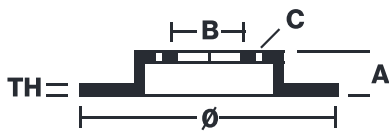

Tekniska specifikationer

EAN-kod
8020584012116

Fram

Diameter
256 mm

Tjocklek (TH)
13 mm

Höjd (A)
39 mm

Antal hål (C)
4

Typ av skiva
Solid

Centrering (B)
65 mm

Mn. tjocklek
11 mm

Åtdragningsmoment Enhet per låda
110 Nm 2