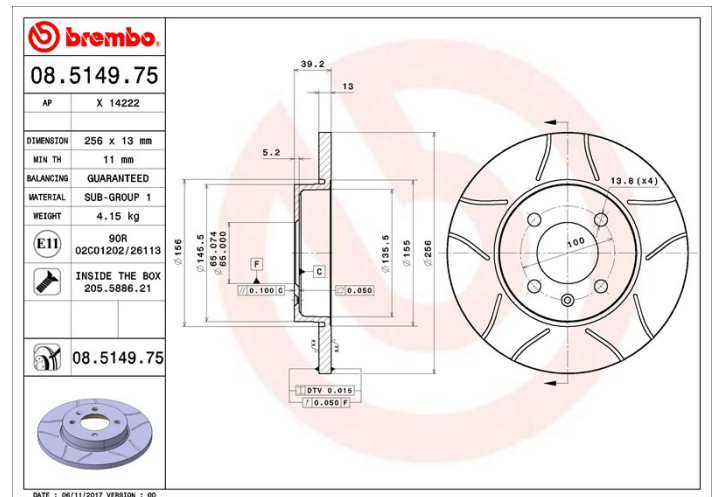

Tekniska data för bromsskivan

Axel Fram	Diameter 256 mm
Total höjd (A) 39,2 mm	Centreringsdiameter (B) 65 mm
Antal hål (C) 4	Tjocklek (TH) 13 mm
Min. tjocklek 11 mm	Åtdragningsmoment 110 Nm
Enhet per låda 2	EAN-kod 8020584012116

Märkeskoder

Brembo 08.5149.75	AP X 14222

Tekniska specifikationer

Bromsskiva med fästskruvar

Genom att skicka med fästskruven i bromsskivans förpackning, ger Brembo en extra hjälp för mekanikern om originalsruven skulle vara rostig eller så sliten att dess återanvändning förhindras eller är svårartad.

UV-skiva

UV-beläggningstekniken som har utvecklats i samarbete med biltillverkare, garanterar en överlägsen beständighet mot korrosion och ett komplett skydd av bromsskivan.

Kompatibla fordon

CHERY				
Modell	Typ	kW	År	
COWN	1.3	65	04/06 12/08	
COWN	1.3	60	09/06 12/10	
COWN	1.5	80	07/08 05/10	
COWN	1.6	65	01/05 06/08	
COWN	1.6	71	01/06 06/08