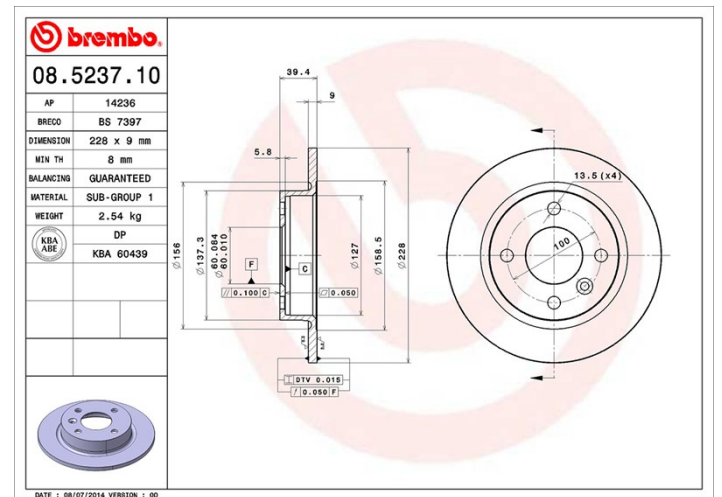

Tekniska data för bromsskivan

Axel Bak	Diameter 228 mm
Total höjd (A) 39,2 mm	Centreringsdiameter (B) 60 mm
Antal hål (C) 4	Tjocklek (TH) 9 mm
Min. tjocklek 8 mm	Åtdragningsmoment  110 Nm
Enhet per låda 2	EAN-kod 8020584523711

Märkeskoder

Brembo
08.5237.10

AP
14236

Breco
BS 7397

Tekniska specifikationer

Kompatibla fordon

VOLVO				
Modell	Typ	kW	År	
440 K (445)	1.6	61	09/88 12/96	
440 K (445)	1.6	69	09/91 08/93	
440 K (445)	1.7	70	08/88 07/89	
440 K (445)	1.7	75	08/89 12/96	
440 K (445)	1.7	60	09/88 08/89	
440 K (445)	1.7	58	09/88 08/92	
440 K (445)	1.7	64	09/88 12/96	
440 K (445)	1.7	78	09/88 12/96	
440 K (445)	1.7 Turbo	90	01/91 12/96	