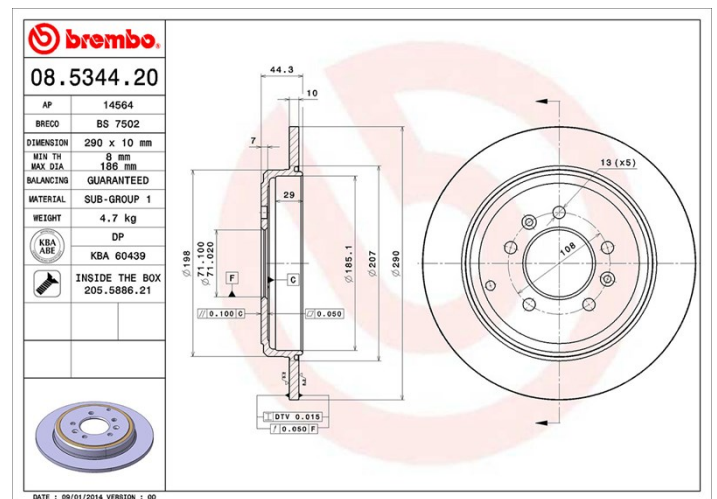

Tekniska data för bromsskivan

Axel Bak	Diameter 290 mm
Total höjd (A) 40 mm	Centreringsdiameter (B) 71 mm
Antal hål (C) 5	Tjocklek (TH) 10 mm
Min. tjocklek 8 mm	Åtdragningsmoment  90 Nm
Enhet per låda 2	EAN-kod 8020584534427

Märkeskoder

Brembo
08.5344.20

AP
14564

Breco
BS 7502

Tekniska specifikationer

Bromsskiva med fästskruvar

Genom att skicka med fästskruven i bromsskivans förpackning, ger Brembo en extra hjälp för mekanikern om originalsruven skulle vara rostig eller så sliten att dess återanvändning förhindras eller är svårartad.