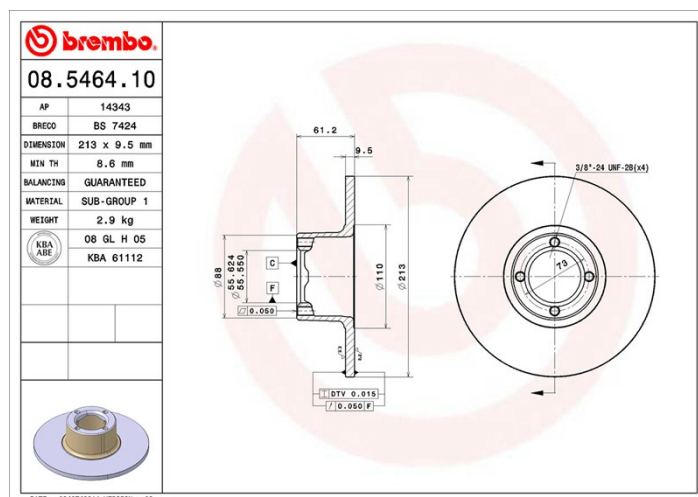

SKIVA 08.5464.10

Bromsskivan 08.5464.10 är lika med pålitlighet

Brembo bromsskiva är fullständigt likvärdig originalskivan. Kontroll över hela produktionsprocessen gör att Brembo kan erbjuda bromsskivor med utmärkt prestanda, pålitlighet, hållbarhet och komfort under alla användningsvillkor. Alla Brembo bromsskivor är typgodkända enligt ECE-R90.

- ✓ OE-standardkvalitet
- ✓ Bremskvalitet
- ✓ Certifierat ECE-R90
- ✓ Säkerhet

Tekniska specifikationer

EAN-kod
8020584546413

Fram

Diameter
213 mm

Tjocklek (TH)
9,5 mm

Höjd (A)
61 mm

Antal hål (C)
4

Typ av skiva
Solid

Centering (B)
56 mm

Min. tjocklek
8,6 mm

Åtdragningsmoment
60 Nm

Enhet per låda
2

KOMPATIBLA FORDON

AUSTIN

MNI I	850	25/34	06-59 08-69
MNI II	1.3	48/65	04-74 09-80
MNI II	1.3	53/72	09-69 09-80
MNI II	1000	26/35	10-67 09-84
MNI II	1000	29/39	10-67 09-84
MNI II	1000 Mayfair	31/42	08-82 06-93
MNI II	1000 Mayfair Sport	30/41	09-88 06-93
MNI II	1100 Special	33/45	01-76 08-81