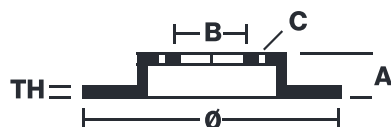

SKIVA 08.5464.10

Bromsskivan 08.5464.10 är lika med pålitlighet

Brembo bromsskiva är fullständigt likvärdig originalskivan. Kontroll över hela produktionsprocessen gör att Brembo kan erbjuda bromsskivor med utmärkt prestanda, pålitlighet, hållbarhet och komfort under alla användningsvillkor. Alla Brembo bromsskivor är typgodkända enligt ECE-R90.

- ✓ OE-standardkvalitet
- ✓ Bremskvalitet
- ✓ Certifierat ECE-R90
- ✓ Säkerhet

Tekniska specifikationer

EAN-kod
8020584546413

Fram

Diameter
213 mm

Tjocklek (TH)
9,5 mm

Höjd (A)
61 mm

Antal hål (C)
4