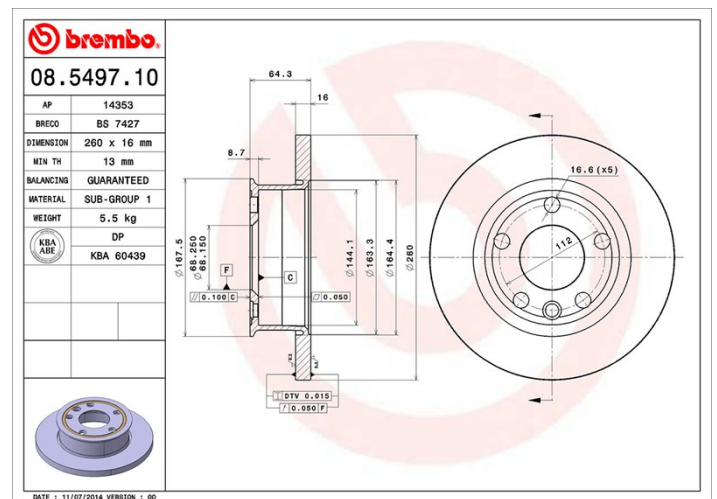

Tekniska data för bromsskivan

| | |
|----------------------------------|--|
| Axel Fram | Diameter 260 mm |
| Total höjd (A) 64,2 mm | Centreringsdiameter (B) 68,1 mm |
| Antal hål (C) 5 | Tjocklek (TH) 16 mm |
| Min. tjocklek 13 mm | Åtdragningsmoment  Nm |
| Enhet per låda 2 | EAN-kod 8020584549711 |

Märkeskoder

Brembo
08.5497.10

AP
14353

Breco
BS 7427

Tekniska specifikationer

Kompatibla fordon

| VW | | | |
|---|--------|----|-------------|
| Modell | Typ | kW | År |
| TRANSPORTER IV Box (70A, 70H, 7DA, 7DH) | 1.9 D | 45 | 07/90 12/95 |
| TRANSPORTER IV Box (70A, 70H, 7DA, 7DH) | 1.9 D | 44 | 09/90 12/95 |
| TRANSPORTER IV Box (70A, 70H, 7DA, 7DH) | 1.9 TD | 50 | 10/92 04/03 |
| TRANSPORTER IV Box (70A, 70H, 7DA, 7DH) | 2.0 | 62 | 07/90 04/03 |
| TRANSPORTER IV Bus (70B, 70C, 7DB, 7DK, 70J, 70K, 7DC, 7DJ) | 1.8 | 49 | 12/90 07/92 |
| TRANSPORTER IV Bus (70B, 70C, 7DB, 7DK, 70J, 70K, 7DC, 7DJ) | 1.9 D | 44 | 09/90 12/95 |
| TRANSPORTER IV Bus (70B, 70C, 7DB, 7DK, 70J, 70K, 7DC, 7DJ) | 1.9 D | 45 | 09/90 12/95 |
| TRANSPORTER IV Bus (70B, 70C, 7DB, 7DK, 70J, 70K, 7DC, 7DJ) | 1.9 TD | 50 | 10/92 04/03 |
| TRANSPORTER IV Bus (70B, 70C, 7DB, 7DK, 70J, 70K, 7DC, 7DJ) | 2.0 | 62 | 09/90 04/03 |